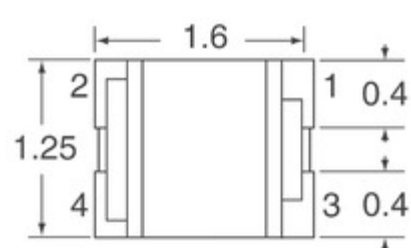

Panasonic

YIC International Co., Limited.

Image may be representation.
See specs for product details.

LNJ115W8PRA

Hersteller-Teilenummer:	LNJ115W8PRA
Hersteller / Marke:	Panasonic
Teil der Beschreibung:	LED GREEN/RED 0605 SMD
Datenblätter:	LNJ115W8PRA.pdf
RoHs Status:	Bleifrei / RoHS-konform
Lagerzustand:	New original, 9190 pcs Stock Available.
Liefern von:	Hong Kong
Versandweg:	DHL/Fedex/TNT/UPS/EMS

Spezifikationen

Teilenummer	LNJ115W8PRA
Hersteller	Panasonic
Beschreibung	LED GREEN/RED 0605 SMD
Kategorie	Optoelektronik > LED-Anzeige-diskret
Teilstatus	9190 pcs Stock
Wellenlänge - Spitze	565nm Green, 655nm Red
Wellenlänge - dominant	-
Spannung - Vorwärts (Vf) (Typ)	2.03V Green, 1.72V Red
Blickwinkel	-
Supplier Device-Gehäuse	TSS-2 Type
Größe / Dimension	1.60mm L x 1.25mm W
Serie	-
Verpackung	Tape & Reel (TR)
Verpackung / Gehäuse	0605 (1613 Metric)
Befestigungsart	Surface Mount
Millicandela-Bewertung	5mcd Green, 6.7mcd Red
Objektivtransparenz	-
Linsestil / größe	Rectangle with Flat Top, 1.10mm x 1.25mm
Glasfarbe	-
Höhe (max)	0.65mm
Eigenschaften	-
Strom - Test	10mA Green, 10mA Red
Farbe	Green, Red

LNJ115W8PRA Electronic Components ist ein 100% neues Original von YIC Distributor, LNJ115W8PRA-Datenblätter durchsuchen, PDF, Inventar bei Y-IC.com Online, LNJ115W8PRA Panasonic mit Garantie und Vertrauen bestellen. Versand per DHL / FedEx / TNT / UPS Express. Unterstützung der Zahlung mit telegrafischer Überweisung (T / T) oder PayPal.
RFQ LNJ115W8PRA E-Mail: Info@Y-IC.com

Sie können auch interessiert

sein: LNJ115W8P0MT PANASON LNJ115W8P0MT PANASON	LNJ115W8HRA Panasonic Electronic Components LED BLUE/RED DIFFUSED 0605 SMD	LNJ115W8RRA1 Panasonic Electronic Components LED GREEN/ORG 0605 SMD	LNJ115W8R0MT Panasonic LNJ115W8R0MT Panasonic
LNJ115W8PRA Panasonic Electronic Components LED GREEN/RED 0605 SMD	LNJ115W8VRA Panasonic Electronic Components LED GREEN/ORG DIFFUSED 0605 SMD	LNJ115W8ARA Panasonic Electronic Components LED GREEN/ORG 0605 SMD	LNJ115W8P0MT PANASON LNJ115W8P0MT PANASON

LNJ115W8PRA Zugehöriges

Mehr

Schlüsselwort

LNJ115W8PRA Electronic	LNJ115W8PRA Datenblatt	LNJ115W8PRA-Datenblätter	LNJ115W8PRA PDF	Panasonic LNJ115W8PRA
LNJ115W8PRA Preis	LNJ115W8PRA Hersteller	LNJ115W8PRA Bild	LNJ115W8PRA RFQ	LNJ115W8PRA Teil
LNJ115W8PRA Neu	LNJ115W8PRA Original	LNJ115W8PRA garantiert	LNJ115W8PRA Bild	LNJ115W8PRA Inventar
			LNJ115W8PRA-Verteiler	LNJ115W8PRA-Teil
			LNJ115W8PRA-Bild	LNJ115W8PRA Online bestellen

Contact us: Info@Y-IC.com

HINZUFÜGEN: Einheit A5-B5 Nr. 509, 5 / F Sing Win-Fabrikgebäude, 15-17 Shing Yip Street, Kwun Tong, Kowloon, Hongkong.

Copyright © 2020 YIC International Co., Limited