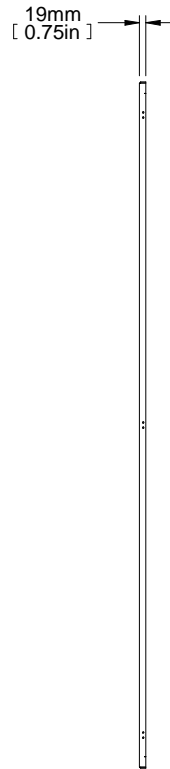

TOP VIEW

FRONT VIEW

L.H. SIDE VIEW

REAR VIEW

ISOMETRIC

<b>PART NUMBERS</b>	
HMEP228	12 GAUGE GALVANIZED STEEL
<b>NOTES</b>	
Unpainted.	
See Hammond Website for Additional Accessories.	
<b>Français</b>	
Pour tous les détails sur nos produits, svp veuillez consulter notre site <a href="http://www.hammondmfg.com">www.hammondmfg.com</a> .	
Data subject to change without notice. Isometric drawing not to scale.	
Les données sont sujettes à changement sans préavis.	
	<b>HAMMOND MANUFACTURING®</b>
PART NO.	<b>HMEP228</b>
<a href="http://www.hammondmfg.com">www.hammondmfg.com</a>	