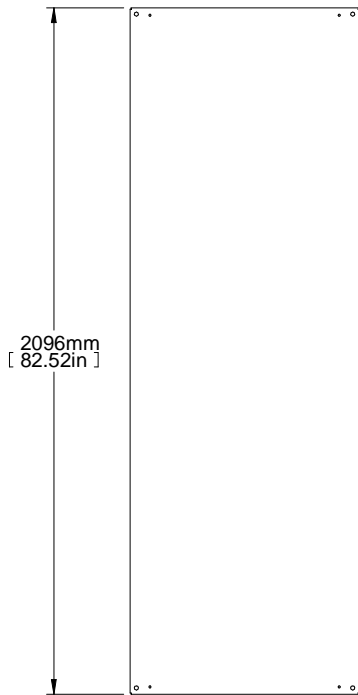

TOP VIEW

FRONT VIEW

L.H. SIDE VIEW

REAR VIEW

ISOMETRIC

<b>PART NUMBERS</b>	
HMEP228	12 GAUGE GALVANIZED STEEL
<b>NOTES</b>	
Unpainted.	
See Hammond Website for Additional Accessories.	
<b>Français</b>	
Pour tous les détails sur nos produits, svp veuillez consulter notre site <a href="http://www.hammondmfg.com">www.hammondmfg.com</a> .	
Data subject to change without notice. Isometric drawing not to scale.	
Les données sont sujettes à changement sans préavis.	
	<b>HAMMOND MANUFACTURING®</b>
PART NO.	<b>HMEP228</b>
<a href="http://www.hammondmfg.com">www.hammondmfg.com</a>	