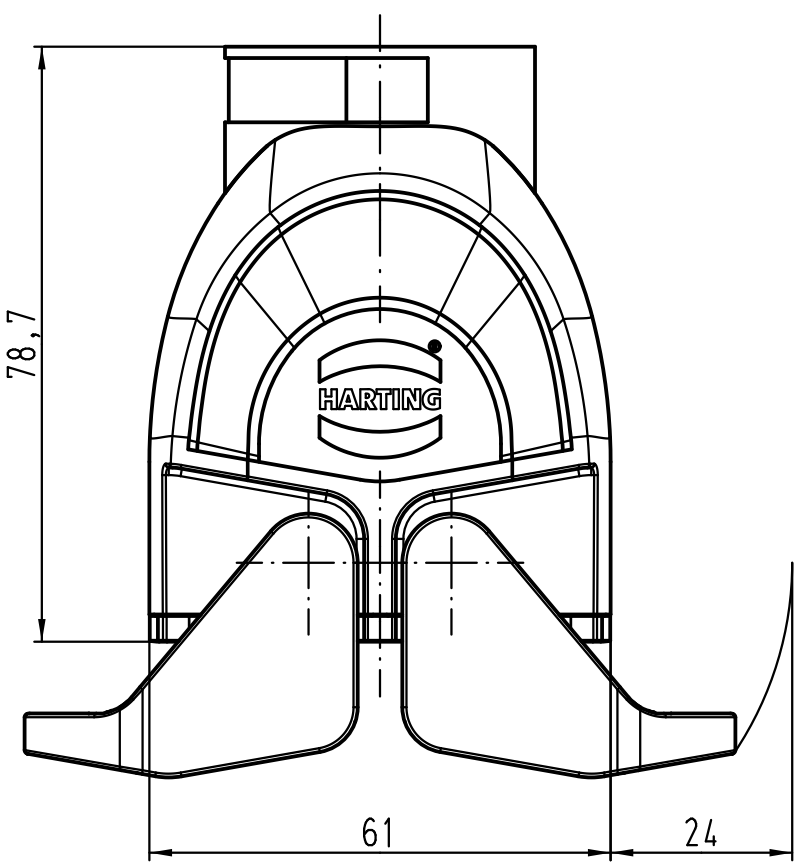

1 2 3 4 5 6

A

B

C

D

All Dimensions in mm Original Size DIN A 4		Techn. Character.		Nicht tolerierte Maß/Free size tolerances	
			Dat.	Name	<b>Maßstab/Scale</b>  <b>1:1</b>
		Detail.	01.02.12	Ho	
		Insp.		Herb	
		Stand.			
A Mod.    Dat.    Name		HARTING Electric GmbH & Co. KG D-32339 Espelkamp			
<b>TB 19 41 206 0722</b>					Blatt/ page Sub.

**Han-Eco 6B-kg-M32**  
Kupplungsgehäuse mit Viton-Dichtung  
hood cable to cable with Viton-seal