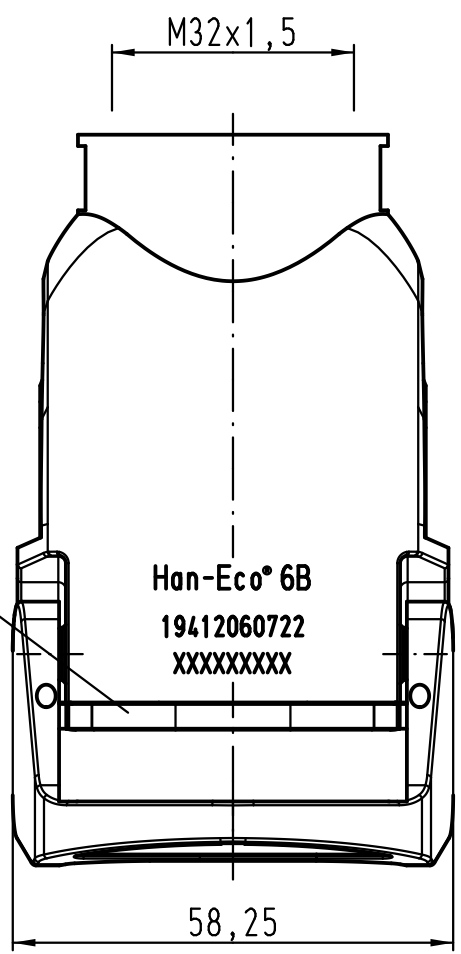

1 2 3 4 5 6

A

B

C

D

All Dimensions in mm Original Size DIN A 4		Techn. Character.		Nicht tolerierte Maß/Free size tolerances	
			Dat.	Name	<b>Maßstab/Scale</b>  <b>1:1</b>
		Detail.	01.02.12	Ho	
		Insp.		Herb	
		Stand.			
A Mod.    Dat.    Name		HARTING Electric GmbH & Co. KG D-32339 Espelkamp			
<b>TB 19 41 206 0722</b>					Blatt/ page Sub.

**Han-Eco 6B-kg-M32**  
Kupplungsgehäuse mit Viton-Dichtung  
hood cable to cable with Viton-seal