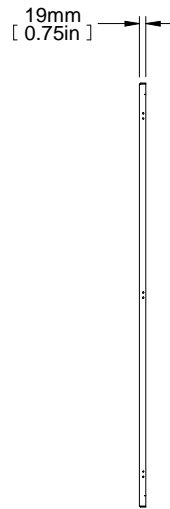

TOP VIEW

FRONT VIEW

L.H. SIDE VIEW

REAR VIEW

ISOMETRIC

PART NUMBERS	
HMEP146	12 GAUGE GALVANIZED STEEL
NOTES	
Unpainted.	
See Hammond Website for Additional Accessories.	
Français	
Pour tous les détails sur nos produits, svp veuillez consulter notre site www.hammondmfg.com .	
Data subject to change without notice. Isometric drawing not to scale.	
Les données sont sujettes à changement sans préavis.	
	HAMMOND MANUFACTURING®
	www.hammondmfg.com
PART NO.	HMEP146