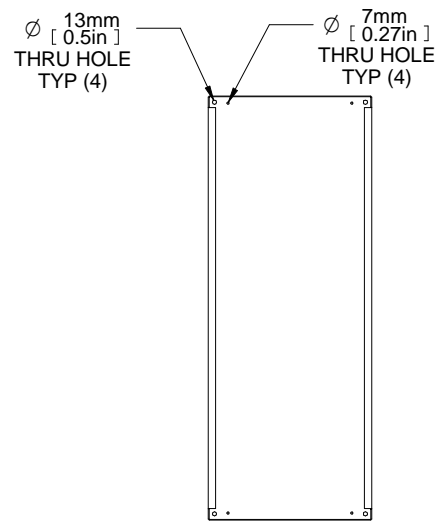

TOP VIEW

FRONT VIEW

L.H. SIDE VIEW

REAR VIEW

ISOMETRIC

PART NUMBERS	
HMEP146	12 GAUGE GALVANIZED STEEL
NOTES	
Unpainted.	
See Hammond Website for Additional Accessories.	
Français	
Pour tous les détails sur nos produits, svp veuillez consulter notre site www.hammondmfg.com .	
Data subject to change without notice. Isometric drawing not to scale.	
Les données sont sujettes à changement sans préavis.	
	HAMMOND MANUFACTURING®
	www.hammondmfg.com
PART NO.	HMEP146