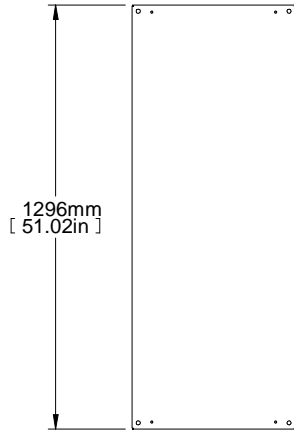

TOP VIEW

FRONT VIEW

L.H. SIDE VIEW

REAR VIEW

ISOMETRIC

PART NUMBERS	
HMEP146	12 GAUGE GALVANIZED STEEL
NOTES	
Unpainted.	
See Hammond Website for Additional Accessories.	
Français	
Pour tous les détails sur nos produits, svp veuillez consulter notre site www.hammondmfg.com .	
Data subject to change without notice. Isometric drawing not to scale.	
Les données sont sujettes à changement sans préavis.	
	HAMMOND MANUFACTURING®
	www.hammondmfg.com
PART NO.	HMEP146