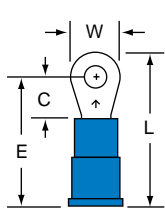

Ring Tongues - Vinyl Insulated Butted Seam 16-14 AWG

| Product Number† | Wire | | Stud Size | W | C | L | E | Thickness | Barrel Length | Barrel I.D. | Maximum Insulation Diameter | Terminals per Case |
|-----------------|---------------|-------------|-----------|------|------|------|------|-----------|---------------|-------------|-----------------------------|--------------------|
| | UPC (054007-) | Range (AWG) | | | | | | | | | | |
| MVU14-4R/SK | 01444 | 16-14 | 4 | 0.25 | 0.22 | 0.80 | 0.67 | 0.030 | 0.25 | 0.090 | 0.170 | 1000 |
| MVU14-6R/SK | 01446 | 16-14 | 6 | 0.25 | 0.22 | 0.80 | 0.67 | 0.030 | 0.25 | 0.090 | 0.170 | 1000 |
| MVU14-8R/SK | 01449 | 16-14 | 8 | 0.25 | 0.22 | 0.80 | 0.67 | 0.030 | 0.25 | 0.090 | 0.170 | 1000 |
| MVU14-8RK | 01450 | 16-14 | 8 | 0.33 | 0.29 | 0.90 | 0.74 | 0.030 | 0.25 | 0.090 | 0.170 | 1000 |
| MVU14-8R/LK | 01451 | 16-14 | 8 | 0.31 | 0.33 | 0.93 | 0.78 | 0.030 | 0.25 | 0.090 | 0.170 | 1000 |
| MVU14-10RK | 01452 | 16-14 | 10 | 0.33 | 0.29 | 0.90 | 0.74 | 0.030 | 0.25 | 0.090 | 0.170 | 1000 |
| MVU14-10R/LK | 01453 | 16-14 | 10 | 0.31 | 0.33 | 0.93 | 0.78 | 0.030 | 0.25 | 0.090 | 0.170 | 1000 |
| MVU14-14R/SK | 01454 | 16-14 | 1/4 | 0.47 | 0.40 | 1.08 | 0.85 | 0.030 | 0.25 | 0.090 | 0.170 | 1000 |
| MVU14-516R/SK | 01456 | 16-14 | 5/16 | 0.47 | 0.40 | 1.08 | 0.85 | 0.030 | 0.25 | 0.090 | 0.170 | 1000 |
| MVU14-38RK | 01458 | 16-14 | 3/8 | 0.56 | 0.40 | 1.13 | 0.85 | 0.030 | 0.25 | 0.090 | 0.170 | 1000 |

MVU14-4R/S
Stud Size 4
Wire Range 16-14

MVU14-6R/S
Stud Size 6
Wire Range 16-14

MVU14-8R/S
Stud Size 8
Wire Range 16-14

MVU14-8R
Stud Size 8
Wire Range 16-14

MVU14-8R/L
Stud Size 8
Wire Range 16-14

MVU14-10R
Stud Size 10
Wire Range 16-14

MVU14-10R/L
Stud Size 10
Wire Range 16-14

MVU14-14R/S
Stud Size 1/4
Wire Range 16-14

MVU14-516R/S
Stud Size 5/16
Wire Range 16-14

MVU14-38R
Stud Size 3/8
Wire Range 16-14

Stud Size
Wire Range

Stud Size
Wire Range