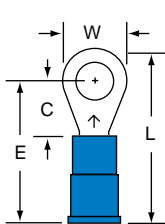

Ring Tongues - Vinyl Insulated Butted Seam 16-14 AWG

| Product Number† | Wire | | Stud Size | W | C | L | E | Thickness | Barrel Length | Barrel I.D. | Maximum Insulation Diameter | Terminals per Case |
|-----------------|---------------|-------------|-----------|------|------|------|------|-----------|---------------|-------------|-----------------------------|--------------------|
| | UPC (054007-) | Range (AWG) | | | | | | | | | | |
| MVU14-4R/SK | 01444 | 16-14 | 4 | 0.25 | 0.22 | 0.80 | 0.67 | 0.030 | 0.25 | 0.090 | 0.170 | 1000 |
| MVU14-6R/SK | 01446 | 16-14 | 6 | 0.25 | 0.22 | 0.80 | 0.67 | 0.030 | 0.25 | 0.090 | 0.170 | 1000 |
| MVU14-8R/SK | 01449 | 16-14 | 8 | 0.25 | 0.22 | 0.80 | 0.67 | 0.030 | 0.25 | 0.090 | 0.170 | 1000 |
| MVU14-8RK | 01450 | 16-14 | 8 | 0.33 | 0.29 | 0.90 | 0.74 | 0.030 | 0.25 | 0.090 | 0.170 | 1000 |
| MVU14-8R/LK | 01451 | 16-14 | 8 | 0.31 | 0.33 | 0.93 | 0.78 | 0.030 | 0.25 | 0.090 | 0.170 | 1000 |
| MVU14-10RK | 01452 | 16-14 | 10 | 0.33 | 0.29 | 0.90 | 0.74 | 0.030 | 0.25 | 0.090 | 0.170 | 1000 |
| MVU14-10R/LK | 01453 | 16-14 | 10 | 0.31 | 0.33 | 0.93 | 0.78 | 0.030 | 0.25 | 0.090 | 0.170 | 1000 |
| MVU14-14R/SK | 01454 | 16-14 | 1/4 | 0.47 | 0.40 | 1.08 | 0.85 | 0.030 | 0.25 | 0.090 | 0.170 | 1000 |
| MVU14-516R/SK | 01456 | 16-14 | 5/16 | 0.47 | 0.40 | 1.08 | 0.85 | 0.030 | 0.25 | 0.090 | 0.170 | 1000 |
| MVU14-38RK | 01458 | 16-14 | 3/8 | 0.56 | 0.40 | 1.13 | 0.85 | 0.030 | 0.25 | 0.090 | 0.170 | 1000 |

MVU14-4R/S
Stud Size 4
Wire Range 16-14

MVU14-6R/S
Stud Size 6
Wire Range 16-14

MVU14-8R/S
Stud Size 8
Wire Range 16-14

MVU14-8R
Stud Size 8
Wire Range 16-14

MVU14-8R/L
Stud Size 8
Wire Range 16-14

MVU14-10R
Stud Size 10
Wire Range 16-14

MVU14-10R/L
Stud Size 10
Wire Range 16-14

MVU14-14R/S
Stud Size 1/4
Wire Range 16-14

MVU14-516R/S
Stud Size 5/16
Wire Range 16-14

MVU14-38R
Stud Size 3/8
Wire Range 16-14

Stud Size
Wire Range

Stud Size
Wire Range