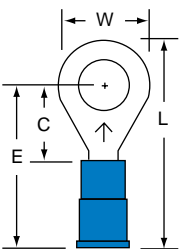

Ring Tongues - Vinyl Insulated Butted Seam 16-14 AWG

| Product Number† | Wire | | Stud Size | W | C | L | E | Thickness | Barrel Length | Barrel I.D. | Maximum Insulation Diameter | Terminals per Case |
|-----------------|---------------|-------------|-----------|------|------|------|------|-----------|---------------|-------------|-----------------------------|--------------------|
| | UPC (054007-) | Range (AWG) | | | | | | | | | | |
| MVU14-4R/SK | 01444 | 16-14 | 4 | 0.25 | 0.22 | 0.80 | 0.67 | 0.030 | 0.25 | 0.090 | 0.170 | 1000 |
| MVU14-6R/SK | 01446 | 16-14 | 6 | 0.25 | 0.22 | 0.80 | 0.67 | 0.030 | 0.25 | 0.090 | 0.170 | 1000 |
| MVU14-8R/SK | 01449 | 16-14 | 8 | 0.25 | 0.22 | 0.80 | 0.67 | 0.030 | 0.25 | 0.090 | 0.170 | 1000 |
| MVU14-8RK | 01450 | 16-14 | 8 | 0.33 | 0.29 | 0.90 | 0.74 | 0.030 | 0.25 | 0.090 | 0.170 | 1000 |
| MVU14-8R/LK | 01451 | 16-14 | 8 | 0.31 | 0.33 | 0.93 | 0.78 | 0.030 | 0.25 | 0.090 | 0.170 | 1000 |
| MVU14-10RK | 01452 | 16-14 | 10 | 0.33 | 0.29 | 0.90 | 0.74 | 0.030 | 0.25 | 0.090 | 0.170 | 1000 |
| MVU14-10R/LK | 01453 | 16-14 | 10 | 0.31 | 0.33 | 0.93 | 0.78 | 0.030 | 0.25 | 0.090 | 0.170 | 1000 |
| MVU14-14R/SK | 01454 | 16-14 | 1/4 | 0.47 | 0.40 | 1.08 | 0.85 | 0.030 | 0.25 | 0.090 | 0.170 | 1000 |
| MVU14-516R/SK | 01456 | 16-14 | 5/16 | 0.47 | 0.40 | 1.08 | 0.85 | 0.030 | 0.25 | 0.090 | 0.170 | 1000 |
| MVU14-38RK | 01458 | 16-14 | 3/8 | 0.56 | 0.40 | 1.13 | 0.85 | 0.030 | 0.25 | 0.090 | 0.170 | 1000 |

MVU14-4R/S
Stud Size 4
Wire Range 16-14

MVU14-6R/S
Stud Size 6
Wire Range 16-14

MVU14-8R/S
Stud Size 8
Wire Range 16-14

MVU14-8R
Stud Size 8
Wire Range 16-14

MVU14-8R/L
Stud Size 8
Wire Range 16-14

MVU14-10R
Stud Size 10
Wire Range 16-14

MVU14-10R/L
Stud Size 10
Wire Range 16-14

MVU14-14R/S
Stud Size 1/4
Wire Range 16-14

MVU14-516R/S
Stud Size 5/16
Wire Range 16-14

MVU14-38R
Stud Size 3/8
Wire Range 16-14

Stud Size
Wire Range

Stud Size
Wire Range