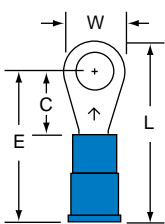

Ring Tongues - Vinyl Insulated Butted Seam 16-14 AWG

| Product Number† | Wire | | Stud Size | W | C | L | E | Thickness | Barrel Length | Barrel I.D. | Maximum Insulation Diameter | Terminals per Case |
|-----------------|---------------|-------------|-----------|------|------|------|------|-----------|---------------|-------------|-----------------------------|--------------------|
| | UPC (054007-) | Range (AWG) | | | | | | | | | | |
| MVU14-4R/SK | 01444 | 16-14 | 4 | 0.25 | 0.22 | 0.80 | 0.67 | 0.030 | 0.25 | 0.090 | 0.170 | 1000 |
| MVU14-6R/SK | 01446 | 16-14 | 6 | 0.25 | 0.22 | 0.80 | 0.67 | 0.030 | 0.25 | 0.090 | 0.170 | 1000 |
| MVU14-8R/SK | 01449 | 16-14 | 8 | 0.25 | 0.22 | 0.80 | 0.67 | 0.030 | 0.25 | 0.090 | 0.170 | 1000 |
| MVU14-8RK | 01450 | 16-14 | 8 | 0.33 | 0.29 | 0.90 | 0.74 | 0.030 | 0.25 | 0.090 | 0.170 | 1000 |
| MVU14-8R/LK | 01451 | 16-14 | 8 | 0.31 | 0.33 | 0.93 | 0.78 | 0.030 | 0.25 | 0.090 | 0.170 | 1000 |
| MVU14-10RK | 01452 | 16-14 | 10 | 0.33 | 0.29 | 0.90 | 0.74 | 0.030 | 0.25 | 0.090 | 0.170 | 1000 |
| MVU14-10R/LK | 01453 | 16-14 | 10 | 0.31 | 0.33 | 0.93 | 0.78 | 0.030 | 0.25 | 0.090 | 0.170 | 1000 |
| MVU14-14R/SK | 01454 | 16-14 | 1/4 | 0.47 | 0.40 | 1.08 | 0.85 | 0.030 | 0.25 | 0.090 | 0.170 | 1000 |
| MVU14-516R/SK | 01456 | 16-14 | 5/16 | 0.47 | 0.40 | 1.08 | 0.85 | 0.030 | 0.25 | 0.090 | 0.170 | 1000 |
| MVU14-38RK | 01458 | 16-14 | 3/8 | 0.56 | 0.40 | 1.13 | 0.85 | 0.030 | 0.25 | 0.090 | 0.170 | 1000 |

MVU14-4R/S
Stud Size 4
Wire Range 16-14

MVU14-6R/S
Stud Size 6
Wire Range 16-14

MVU14-8R/S
Stud Size 8
Wire Range 16-14

MVU14-8R
Stud Size 8
Wire Range 16-14

MVU14-8R/L
Stud Size 8
Wire Range 16-14

MVU14-10R
Stud Size 10
Wire Range 16-14

MVU14-10R/L
Stud Size 10
Wire Range 16-14

MVU14-14R/S
Stud Size 1/4
Wire Range 16-14

MVU14-516R/S
Stud Size 5/16
Wire Range 16-14

MVU14-38R
Stud Size 3/8
Wire Range 16-14

Stud Size
Wire Range

Stud Size
Wire Range