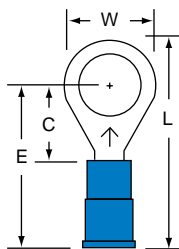

Ring Tongues - Vinyl Insulated Butted Seam 16-14 AWG

| Product Number† | Wire | | Stud Size | W | C | L | E | Thickness | Barrel Length | Barrel I.D. | Maximum Insulation Diameter | Terminals per Case |
|-----------------|---------------|-------------|-----------|------|------|------|------|-----------|---------------|-------------|-----------------------------|--------------------|
| | UPC (054007-) | Range (AWG) | | | | | | | | | | |
| MVU14-4R/SK | 01444 | 16-14 | 4 | 0.25 | 0.22 | 0.80 | 0.67 | 0.030 | 0.25 | 0.090 | 0.170 | 1000 |
| MVU14-6R/SK | 01446 | 16-14 | 6 | 0.25 | 0.22 | 0.80 | 0.67 | 0.030 | 0.25 | 0.090 | 0.170 | 1000 |
| MVU14-8R/SK | 01449 | 16-14 | 8 | 0.25 | 0.22 | 0.80 | 0.67 | 0.030 | 0.25 | 0.090 | 0.170 | 1000 |
| MVU14-8RK | 01450 | 16-14 | 8 | 0.33 | 0.29 | 0.90 | 0.74 | 0.030 | 0.25 | 0.090 | 0.170 | 1000 |
| MVU14-8R/LK | 01451 | 16-14 | 8 | 0.31 | 0.33 | 0.93 | 0.78 | 0.030 | 0.25 | 0.090 | 0.170 | 1000 |
| MVU14-10RK | 01452 | 16-14 | 10 | 0.33 | 0.29 | 0.90 | 0.74 | 0.030 | 0.25 | 0.090 | 0.170 | 1000 |
| MVU14-10R/LK | 01453 | 16-14 | 10 | 0.31 | 0.33 | 0.93 | 0.78 | 0.030 | 0.25 | 0.090 | 0.170 | 1000 |
| MVU14-14R/SK | 01454 | 16-14 | 1/4 | 0.47 | 0.40 | 1.08 | 0.85 | 0.030 | 0.25 | 0.090 | 0.170 | 1000 |
| MVU14-516R/SK | 01456 | 16-14 | 5/16 | 0.47 | 0.40 | 1.08 | 0.85 | 0.030 | 0.25 | 0.090 | 0.170 | 1000 |
| MVU14-38RK | 01458 | 16-14 | 3/8 | 0.56 | 0.40 | 1.13 | 0.85 | 0.030 | 0.25 | 0.090 | 0.170 | 1000 |

MVU14-4R/S
Stud Size 4
Wire Range 16-14

MVU14-6R/S
Stud Size 6
Wire Range 16-14

MVU14-8R/S
Stud Size 8
Wire Range 16-14

MVU14-8R
Stud Size 8
Wire Range 16-14

MVU14-8R/L
Stud Size 8
Wire Range 16-14

MVU14-10R
Stud Size 10
Wire Range 16-14

MVU14-10R/L
Stud Size 10
Wire Range 16-14

MVU14-14R/S
Stud Size 1/4
Wire Range 16-14

MVU14-516R/S
Stud Size 5/16
Wire Range 16-14

MVU14-38R
Stud Size 3/8
Wire Range 16-14

Stud Size
Wire Range

Stud Size
Wire Range