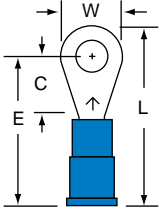

Ring Tongues - Vinyl Insulated Butted Seam 16-14 AWG

| Product Number† | Wire | | Stud Size | W | C | L | E | Thickness | Barrel Length | Barrel I.D. | Maximum Insulation Diameter | Terminals per Case |
|-----------------|---------------|-------------|-----------|------|------|------|------|-----------|---------------|-------------|-----------------------------|--------------------|
| | UPC (054007-) | Range (AWG) | | | | | | | | | | |
| MVU14-4R/SK | 01444 | 16-14 | 4 | 0.25 | 0.22 | 0.80 | 0.67 | 0.030 | 0.25 | 0.090 | 0.170 | 1000 |
| MVU14-6R/SK | 01446 | 16-14 | 6 | 0.25 | 0.22 | 0.80 | 0.67 | 0.030 | 0.25 | 0.090 | 0.170 | 1000 |
| MVU14-8R/SK | 01449 | 16-14 | 8 | 0.25 | 0.22 | 0.80 | 0.67 | 0.030 | 0.25 | 0.090 | 0.170 | 1000 |
| MVU14-8RK | 01450 | 16-14 | 8 | 0.33 | 0.29 | 0.90 | 0.74 | 0.030 | 0.25 | 0.090 | 0.170 | 1000 |
| MVU14-8R/LK | 01451 | 16-14 | 8 | 0.31 | 0.33 | 0.93 | 0.78 | 0.030 | 0.25 | 0.090 | 0.170 | 1000 |
| MVU14-10RK | 01452 | 16-14 | 10 | 0.33 | 0.29 | 0.90 | 0.74 | 0.030 | 0.25 | 0.090 | 0.170 | 1000 |
| MVU14-10R/LK | 01453 | 16-14 | 10 | 0.31 | 0.33 | 0.93 | 0.78 | 0.030 | 0.25 | 0.090 | 0.170 | 1000 |
| MVU14-14R/SK | 01454 | 16-14 | 1/4 | 0.47 | 0.40 | 1.08 | 0.85 | 0.030 | 0.25 | 0.090 | 0.170 | 1000 |
| MVU14-516R/SK | 01456 | 16-14 | 5/16 | 0.47 | 0.40 | 1.08 | 0.85 | 0.030 | 0.25 | 0.090 | 0.170 | 1000 |
| MVU14-38RK | 01458 | 16-14 | 3/8 | 0.56 | 0.40 | 1.13 | 0.85 | 0.030 | 0.25 | 0.090 | 0.170 | 1000 |

MVU14-4R/S
Stud Size 4
Wire Range 16-14

MVU14-6R/S
Stud Size 6
Wire Range 16-14

MVU14-8R/S
Stud Size 8
Wire Range 16-14

MVU14-8R
Stud Size 8
Wire Range 16-14

MVU14-8R/L
Stud Size 8
Wire Range 16-14

MVU14-10R
Stud Size 10
Wire Range 16-14

MVU14-10R/L
Stud Size 10
Wire Range 16-14

MVU14-14R/S
Stud Size 1/4
Wire Range 16-14

MVU14-516R/S
Stud Size 5/16
Wire Range 16-14

MVU14-38R
Stud Size 3/8
Wire Range 16-14

Stud Size
Wire Range

Stud Size
Wire Range