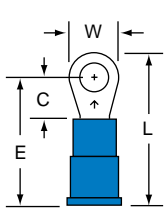

Ring Tongues - Vinyl Insulated Butted Seam 16-14 AWG

| Product Number† | Wire | | Stud Size | W | C | L | E | Thickness | Barrel Length | Barrel I.D. | Maximum Insulation Diameter | Terminals per Case |
|-----------------|---------------|-------------|-----------|------|------|------|------|-----------|---------------|-------------|-----------------------------|--------------------|
| | UPC (054007-) | Range (AWG) | | | | | | | | | | |
| MVU14-4R/SK | 01444 | 16-14 | 4 | 0.25 | 0.22 | 0.80 | 0.67 | 0.030 | 0.25 | 0.090 | 0.170 | 1000 |
| MVU14-6R/SK | 01446 | 16-14 | 6 | 0.25 | 0.22 | 0.80 | 0.67 | 0.030 | 0.25 | 0.090 | 0.170 | 1000 |
| MVU14-8R/SK | 01449 | 16-14 | 8 | 0.25 | 0.22 | 0.80 | 0.67 | 0.030 | 0.25 | 0.090 | 0.170 | 1000 |
| MVU14-8RK | 01450 | 16-14 | 8 | 0.33 | 0.29 | 0.90 | 0.74 | 0.030 | 0.25 | 0.090 | 0.170 | 1000 |
| MVU14-8R/LK | 01451 | 16-14 | 8 | 0.31 | 0.33 | 0.93 | 0.78 | 0.030 | 0.25 | 0.090 | 0.170 | 1000 |
| MVU14-10RK | 01452 | 16-14 | 10 | 0.33 | 0.29 | 0.90 | 0.74 | 0.030 | 0.25 | 0.090 | 0.170 | 1000 |
| MVU14-10R/LK | 01453 | 16-14 | 10 | 0.31 | 0.33 | 0.93 | 0.78 | 0.030 | 0.25 | 0.090 | 0.170 | 1000 |
| MVU14-14R/SK | 01454 | 16-14 | 1/4 | 0.47 | 0.40 | 1.08 | 0.85 | 0.030 | 0.25 | 0.090 | 0.170 | 1000 |
| MVU14-516R/SK | 01456 | 16-14 | 5/16 | 0.47 | 0.40 | 1.08 | 0.85 | 0.030 | 0.25 | 0.090 | 0.170 | 1000 |
| MVU14-38RK | 01458 | 16-14 | 3/8 | 0.56 | 0.40 | 1.13 | 0.85 | 0.030 | 0.25 | 0.090 | 0.170 | 1000 |

MVU14-4R/S
Stud Size 4
Wire Range 16-14

MVU14-6R/S
Stud Size 6
Wire Range 16-14

MVU14-8R/S
Stud Size 8
Wire Range 16-14

MVU14-8R
Stud Size 8
Wire Range 16-14

MVU14-8R/L
Stud Size 8
Wire Range 16-14

MVU14-10R
Stud Size 10
Wire Range 16-14

MVU14-10R/L
Stud Size 10
Wire Range 16-14

MVU14-14R/S
Stud Size 1/4
Wire Range 16-14

MVU14-516R/S
Stud Size 5/16
Wire Range 16-14

MVU14-38R
Stud Size 3/8
Wire Range 16-14

Stud Size
Wire Range

Stud Size
Wire Range