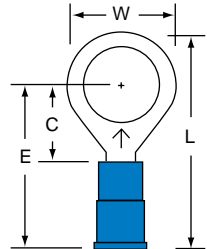

Ring Tongues - Vinyl Insulated Butted Seam 16-14 AWG

| Product Number† | Wire | | Stud Size | W | C | L | E | Thickness | Barrel Length | Barrel I.D. | Maximum Insulation Diameter | Terminals per Case |
|-----------------|---------------|-------------|-----------|------|------|------|------|-----------|---------------|-------------|-----------------------------|--------------------|
| | UPC (054007-) | Range (AWG) | | | | | | | | | | |
| MVU14-4R/SK | 01444 | 16-14 | 4 | 0.25 | 0.22 | 0.80 | 0.67 | 0.030 | 0.25 | 0.090 | 0.170 | 1000 |
| MVU14-6R/SK | 01446 | 16-14 | 6 | 0.25 | 0.22 | 0.80 | 0.67 | 0.030 | 0.25 | 0.090 | 0.170 | 1000 |
| MVU14-8R/SK | 01449 | 16-14 | 8 | 0.25 | 0.22 | 0.80 | 0.67 | 0.030 | 0.25 | 0.090 | 0.170 | 1000 |
| MVU14-8RK | 01450 | 16-14 | 8 | 0.33 | 0.29 | 0.90 | 0.74 | 0.030 | 0.25 | 0.090 | 0.170 | 1000 |
| MVU14-8R/LK | 01451 | 16-14 | 8 | 0.31 | 0.33 | 0.93 | 0.78 | 0.030 | 0.25 | 0.090 | 0.170 | 1000 |
| MVU14-10RK | 01452 | 16-14 | 10 | 0.33 | 0.29 | 0.90 | 0.74 | 0.030 | 0.25 | 0.090 | 0.170 | 1000 |
| MVU14-10R/LK | 01453 | 16-14 | 10 | 0.31 | 0.33 | 0.93 | 0.78 | 0.030 | 0.25 | 0.090 | 0.170 | 1000 |
| MVU14-14R/SK | 01454 | 16-14 | 1/4 | 0.47 | 0.40 | 1.08 | 0.85 | 0.030 | 0.25 | 0.090 | 0.170 | 1000 |
| MVU14-516R/SK | 01456 | 16-14 | 5/16 | 0.47 | 0.40 | 1.08 | 0.85 | 0.030 | 0.25 | 0.090 | 0.170 | 1000 |
| MVU14-38RK | 01458 | 16-14 | 3/8 | 0.56 | 0.40 | 1.13 | 0.85 | 0.030 | 0.25 | 0.090 | 0.170 | 1000 |

MVU14-4R/S
Stud Size 4
Wire Range 16-14

MVU14-6R/S
Stud Size 6
Wire Range 16-14

MVU14-8R/S
Stud Size 8
Wire Range 16-14

MVU14-8R
Stud Size 8
Wire Range 16-14

MVU14-8R/L
Stud Size 8
Wire Range 16-14

MVU14-10R
Stud Size 10
Wire Range 16-14

MVU14-10R/L
Stud Size 10
Wire Range 16-14

MVU14-14R/S
Stud Size 1/4
Wire Range 16-14

MVU14-516R/S
Stud Size 5/16
Wire Range 16-14

MVU14-38R
Stud Size 3/8
Wire Range 16-14

Stud Size
Wire Range

Stud Size
Wire Range