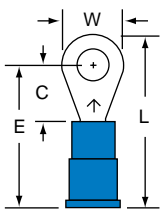

Ring Tongues - Vinyl Insulated Butted Seam 16-14 AWG

| Product Number† | Wire | | Stud Size | W | C | L | E | Thickness | Barrel Length | Barrel I.D. | Maximum Insulation Diameter | Terminals per Case |
|-----------------|---------------|-------------|-----------|------|------|------|------|-----------|---------------|-------------|-----------------------------|--------------------|
| | UPC (054007-) | Range (AWG) | | | | | | | | | | |
| MVU14-4R/SK | 01444 | 16-14 | 4 | 0.25 | 0.22 | 0.80 | 0.67 | 0.030 | 0.25 | 0.090 | 0.170 | 1000 |
| MVU14-6R/SK | 01446 | 16-14 | 6 | 0.25 | 0.22 | 0.80 | 0.67 | 0.030 | 0.25 | 0.090 | 0.170 | 1000 |
| MVU14-8R/SK | 01449 | 16-14 | 8 | 0.25 | 0.22 | 0.80 | 0.67 | 0.030 | 0.25 | 0.090 | 0.170 | 1000 |
| MVU14-8RK | 01450 | 16-14 | 8 | 0.33 | 0.29 | 0.90 | 0.74 | 0.030 | 0.25 | 0.090 | 0.170 | 1000 |
| MVU14-8R/LK | 01451 | 16-14 | 8 | 0.31 | 0.33 | 0.93 | 0.78 | 0.030 | 0.25 | 0.090 | 0.170 | 1000 |
| MVU14-10RK | 01452 | 16-14 | 10 | 0.33 | 0.29 | 0.90 | 0.74 | 0.030 | 0.25 | 0.090 | 0.170 | 1000 |
| MVU14-10R/LK | 01453 | 16-14 | 10 | 0.31 | 0.33 | 0.93 | 0.78 | 0.030 | 0.25 | 0.090 | 0.170 | 1000 |
| MVU14-14R/SK | 01454 | 16-14 | 1/4 | 0.47 | 0.40 | 1.08 | 0.85 | 0.030 | 0.25 | 0.090 | 0.170 | 1000 |
| MVU14-516R/SK | 01456 | 16-14 | 5/16 | 0.47 | 0.40 | 1.08 | 0.85 | 0.030 | 0.25 | 0.090 | 0.170 | 1000 |
| MVU14-38RK | 01458 | 16-14 | 3/8 | 0.56 | 0.40 | 1.13 | 0.85 | 0.030 | 0.25 | 0.090 | 0.170 | 1000 |

MVU14-4R/S
Stud Size 4
Wire Range 16-14

MVU14-6R/S
Stud Size 6
Wire Range 16-14

MVU14-8R/S
Stud Size 8
Wire Range 16-14

MVU14-8R
Stud Size 8
Wire Range 16-14

MVU14-8R/L
Stud Size 8
Wire Range 16-14

MVU14-10R
Stud Size 10
Wire Range 16-14

MVU14-10R/L
Stud Size 10
Wire Range 16-14

MVU14-14R/S
Stud Size 1/4
Wire Range 16-14

MVU14-516R/S
Stud Size 5/16
Wire Range 16-14

MVU14-38R
Stud Size 3/8
Wire Range 16-14

Stud Size
Wire Range

Stud Size
Wire Range