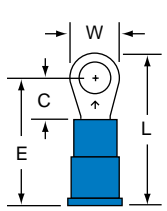

Ring Tongues - Vinyl Insulated Butted Seam 16-14 AWG

| Product Number† | Wire | | Stud Size | W | C | L | E | Thickness | Barrel Length | Barrel I.D. | Maximum Insulation Diameter | Terminals per Case |
|-----------------|---------------|-------------|-----------|------|------|------|------|-----------|---------------|-------------|-----------------------------|--------------------|
| | UPC (054007-) | Range (AWG) | | | | | | | | | | |
| MVU14-4R/SK | 01444 | 16-14 | 4 | 0.25 | 0.22 | 0.80 | 0.67 | 0.030 | 0.25 | 0.090 | 0.170 | 1000 |
| MVU14-6R/SK | 01446 | 16-14 | 6 | 0.25 | 0.22 | 0.80 | 0.67 | 0.030 | 0.25 | 0.090 | 0.170 | 1000 |
| MVU14-8R/SK | 01449 | 16-14 | 8 | 0.25 | 0.22 | 0.80 | 0.67 | 0.030 | 0.25 | 0.090 | 0.170 | 1000 |
| MVU14-8RK | 01450 | 16-14 | 8 | 0.33 | 0.29 | 0.90 | 0.74 | 0.030 | 0.25 | 0.090 | 0.170 | 1000 |
| MVU14-8R/LK | 01451 | 16-14 | 8 | 0.31 | 0.33 | 0.93 | 0.78 | 0.030 | 0.25 | 0.090 | 0.170 | 1000 |
| MVU14-10RK | 01452 | 16-14 | 10 | 0.33 | 0.29 | 0.90 | 0.74 | 0.030 | 0.25 | 0.090 | 0.170 | 1000 |
| MVU14-10R/LK | 01453 | 16-14 | 10 | 0.31 | 0.33 | 0.93 | 0.78 | 0.030 | 0.25 | 0.090 | 0.170 | 1000 |
| MVU14-14R/SK | 01454 | 16-14 | 1/4 | 0.47 | 0.40 | 1.08 | 0.85 | 0.030 | 0.25 | 0.090 | 0.170 | 1000 |
| MVU14-516R/SK | 01456 | 16-14 | 5/16 | 0.47 | 0.40 | 1.08 | 0.85 | 0.030 | 0.25 | 0.090 | 0.170 | 1000 |
| MVU14-38RK | 01458 | 16-14 | 3/8 | 0.56 | 0.40 | 1.13 | 0.85 | 0.030 | 0.25 | 0.090 | 0.170 | 1000 |

MVU14-4R/S
Stud Size 4
Wire Range 16-14

MVU14-6R/S
Stud Size 6
Wire Range 16-14

MVU14-8R/S
Stud Size 8
Wire Range 16-14

MVU14-8R
Stud Size 8
Wire Range 16-14

MVU14-8R/L
Stud Size 8
Wire Range 16-14

MVU14-10R
Stud Size 10
Wire Range 16-14

MVU14-10R/L
Stud Size 10
Wire Range 16-14

MVU14-14R/S
Stud Size 1/4
Wire Range 16-14

MVU14-516R/S
Stud Size 5/16
Wire Range 16-14

MVU14-38R
Stud Size 3/8
Wire Range 16-14

Stud Size
Wire Range

Stud Size
Wire Range