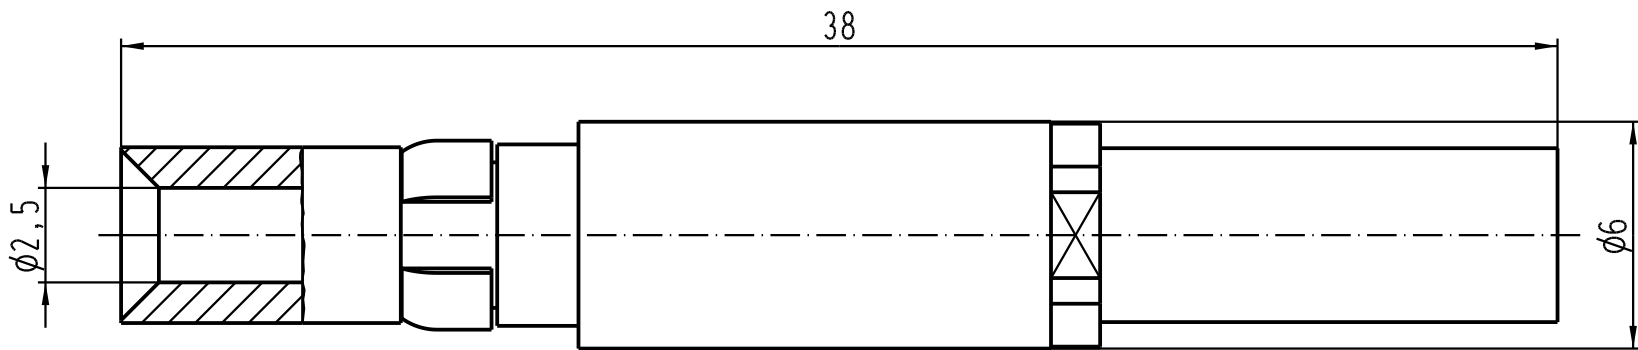

1 2 3 4 5 6

A

B

C

D

All Dimensions in mm Original Size DIN A 4		Techn. Character.			Nicht tolerierte Masse/ Free size tolerances	
			Dat.	Name	Massstab/ Scale 5:1	optical fiber contact female, fiber types GI 50-62,5/125
			Detail.	15.08.06 Bor		
			Insp.	Be		
			Stand.			
412368			HARTING Electric GmbH & Co. KG			TB 20 10 125 4222
Mod.	Dat.	Name	D-32339 Espelkamp			
						Blatt/ page Sub.