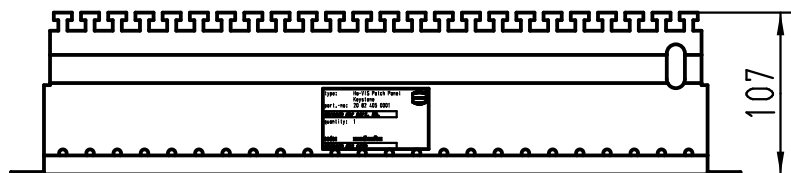

### Ansicht Zubehör (1:2)

*view range of accessories*

Bedienungsanleitung/  
*instruction*

je 24x RJ45 Buchse Keystone, Abschlussblock für AWG22/23 und Kabelbinder beigelegt  
*for each 24x RJ45 Keystone module, terminal module for AWG22/23 and cable ties enclosed*

All Dimensions in mm Original Size DIN A 4		Techn. Character.			Nicht tolerierte Masse! <i>Free size tolerances</i>	
			Dat.	Name	Maßstab/Scale  1:5	Verteilerfeld Keystone Patch Panel Keystone preLink, 24 ports
			Detail.	15.11.11   j		
			Insp.	Loe.		
			Sfand.			
A			HARTING Electric GmbH & Co. KG			TB 20 82 405 0001
Mod.	Dat.	Name	D-32339 Espelkamp			
						Blatt/ page Sub.