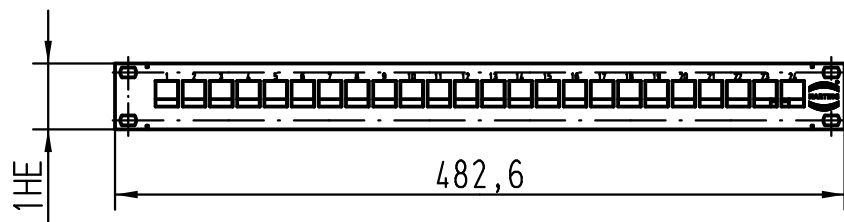

### Ansicht Zubehör (1:2)

*view range of accessories*

Bedienungsanleitung/  
*instruction*

je 24x RJ45 Buchse Keystone, Abschlussblock für AWG22/23 und Kabelbinder beigelegt  
*for each 24x RJ45 Keystone module, terminal module for AWG22/23 and cable ties enclosed*

All Dimensions in mm Original Size DIN A 4		Techn. Character.			Nicht tolerierte Masse! <i>Free size tolerances</i>	
			Dat.	Name	Maßstab/Scale  1:5	Verteilerfeld Keystone Patch Panel Keystone preLink, 24 ports
			Detail.	15.11.11   j		
			Insp.	Loe.		
			Sfand.			
A			HARTING Electric GmbH & Co. KG			TB 20 82 405 0001
Mod.	Dat.	Name	D-32339 Espelkamp			
						Blatt/ page Sub.