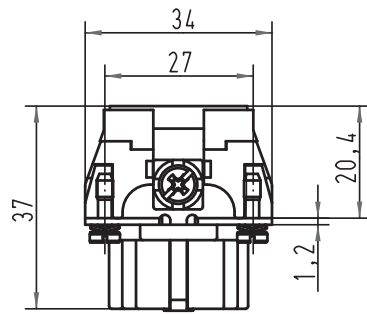

Alle Rechte vorbehalten/ All rights reserved

All Dimensions in mm Original Size DIN A 4		Techn. Character.			Nicht tolerierte Maß/Free size tolerances		
			Dat.	Name	Maßstab/Scale	Han 16E-F-c Ryton PPS R4	
			Detail.	13.07.01	DY		1:1
			Insp.		KR		
			Stand.				
413214	17.09.07	Rull	HARTING Electric GmbH & Co. KG			TB 09 33 016 2752	
29881			D-32339 Espelkamp				Sub. TB 09 33 0.. 2752 v.13.03.96
Mod.	Dat.	Name				Blatt/ page	