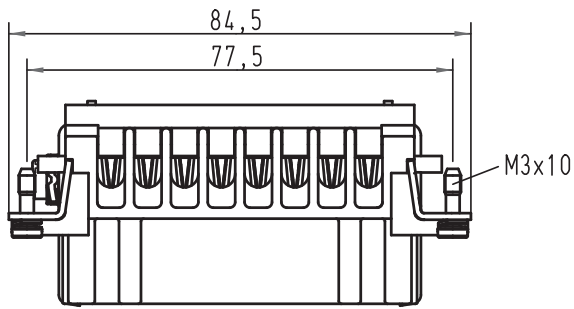

Alle Rechte vorbehalten/ All rights reserved

All Dimensions in mm Original Size DIN A 4		Techn. Character.			Nicht tolerierte Maß/Free size tolerances		
			Dat.	Name	Maßstab/Scale	Han 16E-F-c Ryton PPS R4	
			Detail.	13.07.01	DY		1:1
			Insp.		KR		
			Stand.				
413214	17.09.07	Rull	HARTING Electric GmbH & Co. KG			TB 09 33 016 2752	
29881			D-32339 Espelkamp				Sub. TB 09 33 0.. 2752 v.13.03.96
Mod.	Dat.	Name				Blatt/ page	