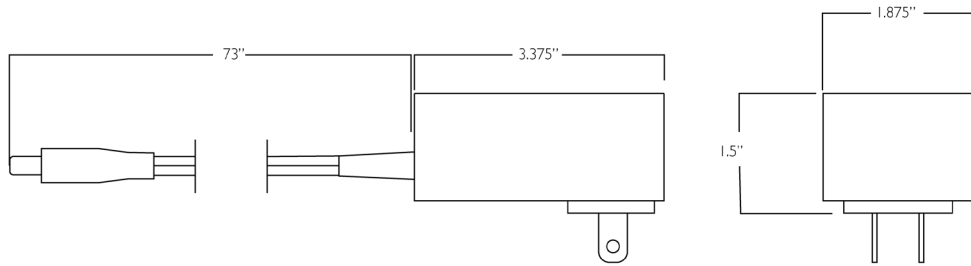

P6W12V P36W12V
P6W24V P36W24V
P12W12V P72W12V
P12W24V P72W24V
P24W12V P96W12V
P24W24V P96W24V

Power Supplies

- Constant voltage
- Non-dimming power supply
- Plug in type
- Indoor only

TECHINICAL INFO:

	INPUT	OUTPUT	WATTAGE	CLASS	TYPE
LLI-PS-NDEP-006W	120V	12V/24V	6W	Class 2	2-Prong plug/ Barrel Connector
LLI-PS-NDEP-012W	120V	12V/24V	12W	Class 2	2-Prong plug/ Barrel Connector
LLI-PS-NDEP-024W	120V	12V/24V	24W	Class 2	2-Prong plug/ Barrel Connector
LLI-PS-NDEP-036W	120V	12V/24V	36W	Class 2	2-Prong plug/ Barrel Connector
LLI-PS-NDEP-072W	120V	12V/24V	72W	12V - Class 1 24V - Class 2	3-Prong plug/ Barrel Connector
LLI-PS-NDEP-096W	120V	12V/24V	96W	12V - Class 1 24V - Class 2	3-Prong plug/ Barrel Connector

P6W12V P36W12V
P6W24V P36W24V
P12W12V P72W12V
P12W24V P72W24V
P24W12V P96W12V
P24W24V P96W24V

Dimensions

LLI-PS-NDEP-006W,
LLI-PS-NDEP-012W

LLI-PS-NDEP-024W,
LLI-PS-NDEP-036W

LLI-PS-NDEP-072W,
LLI-PS-NDEP-096W