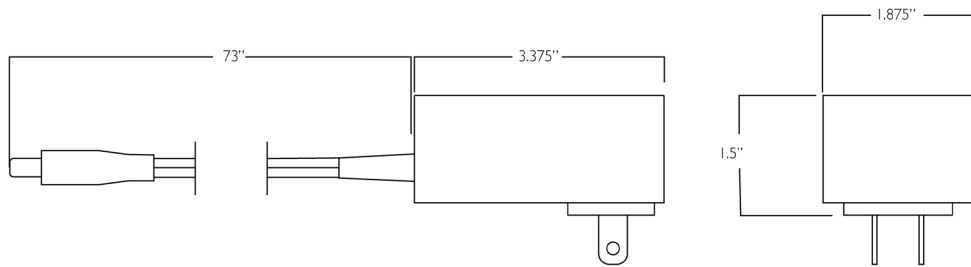

P6W12V P36W12V
P6W24V P36W24V
P12W12V P72W12V
P12W24V P72W24V
P24W12V P96W12V
P24W24V P96W24V

Power Supplies

- Constant voltage
- Non-dimming power supply
- Plug in type
- Indoor only

TECHINICAL INFO:

	INPUT	OUTPUT	WATTAGE	CLASS	TYPE
LLI-PS-NDEP-006W	120V	12V/24V	6W	Class 2	2-Prong plug/ Barrel Connector
LLI-PS-NDEP-012W	120V	12V/24V	12W	Class 2	2-Prong plug/ Barrel Connector
LLI-PS-NDEP-024W	120V	12V/24V	24W	Class 2	2-Prong plug/ Barrel Connector
LLI-PS-NDEP-036W	120V	12V/24V	36W	Class 2	2-Prong plug/ Barrel Connector
LLI-PS-NDEP-072W	120V	12V/24V	72W	12V - Class 1 24V - Class 2	3-Prong plug/ Barrel Connector
LLI-PS-NDEP-096W	120V	12V/24V	96W	12V - Class 1 24V - Class 2	3-Prong plug/ Barrel Connector

P6W12V P36W12V
P6W24V P36W24V
P12W12V P72W12V
P12W24V P72W24V
P24W12V P96W12V
P24W24V P96W24V

Dimensions

LLI-PS-NDEP-006W,
LLI-PS-NDEP-012W

LLI-PS-NDEP-024W,
LLI-PS-NDEP-036W

LLI-PS-NDEP-072W,
LLI-PS-NDEP-096W