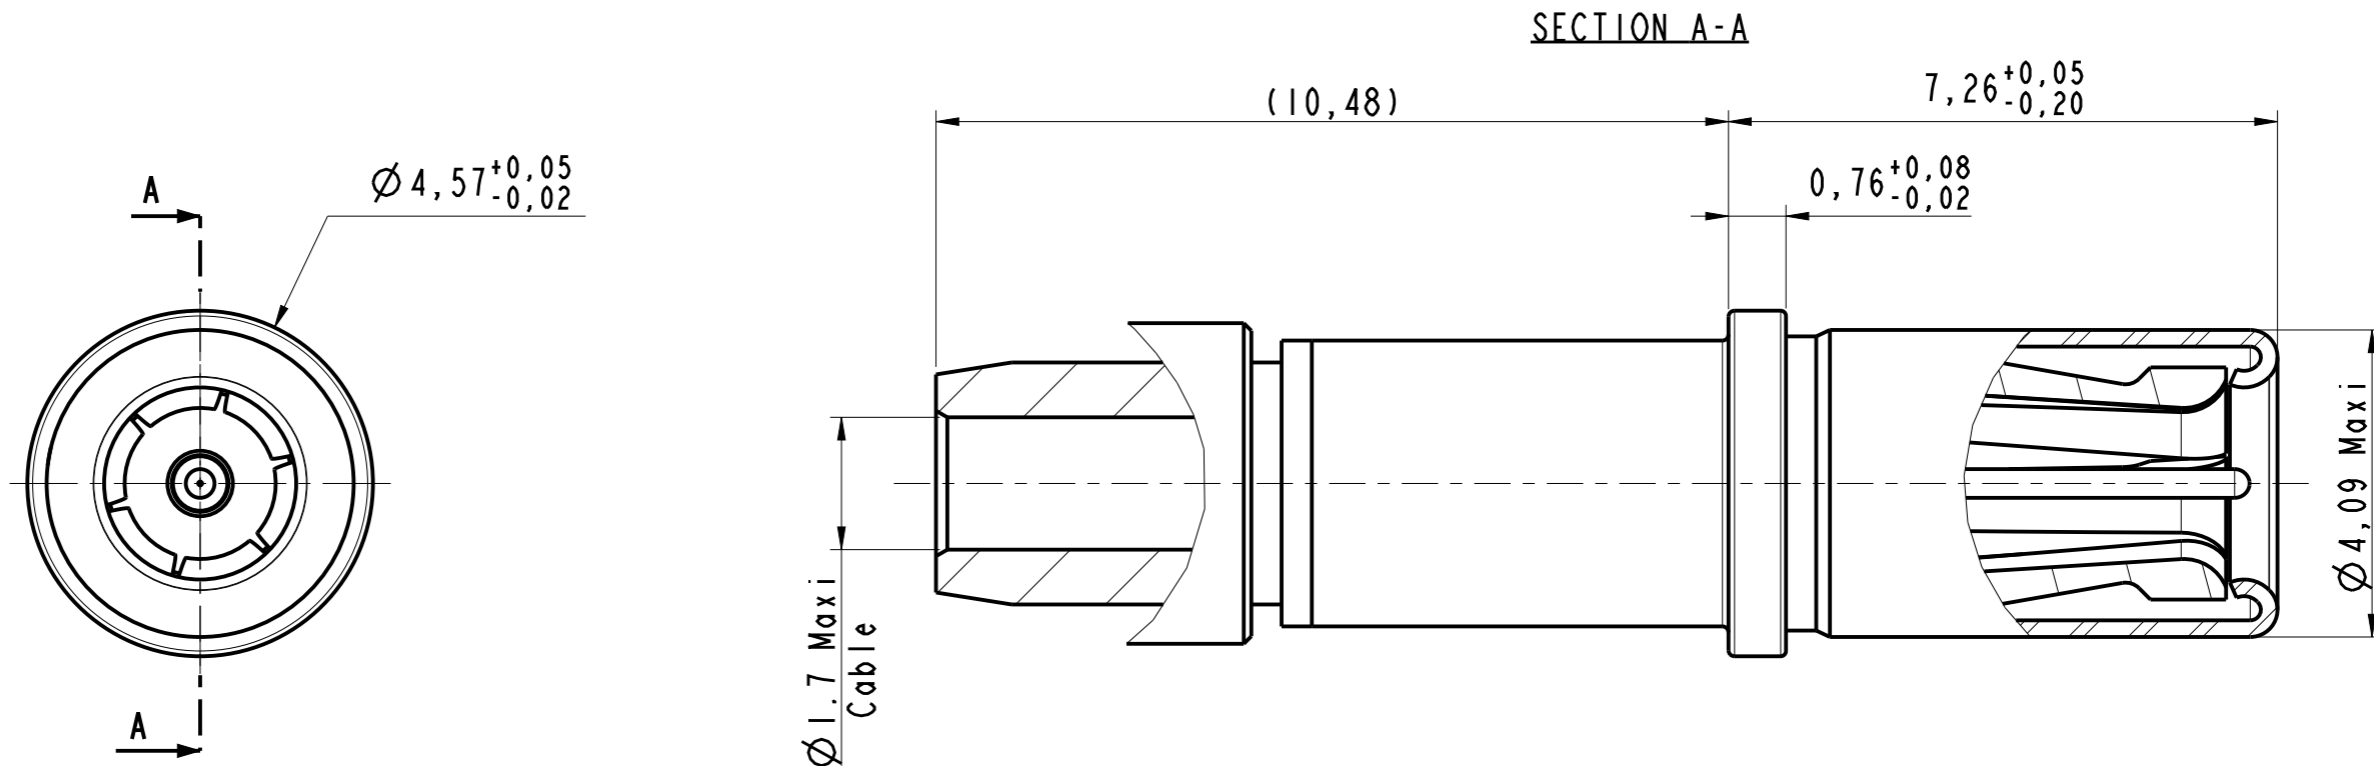

DANS LE BUT CONSTANT D'AMELIORER SES PRODUITS, Amphenol Socapex SE RESERVE LE DROIT D'EN MODIFIER TOUTE COTE OU CARACTERISTIQUE.
IMP 036 A

603139
Socket Coax 75 ohms Serie II

NOTE :

- ①- Mate only with coax 603039 and 603360
- ②- For cable RG179
- ③- Crimping tools:
Outer contact GS200 (GS200-1 crimp tool + G2P330 single position head)
Inner contact M22520/2-01 with positioner KI360 (3)