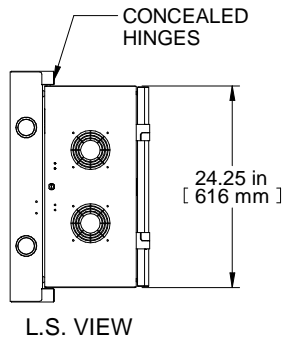

ISOMETRIC

Item Number	Title	Quantity
1	HWM - REAR MOUNT ASSY	1
2	HWM - CENTRE SECTION	1
3	HWM - VENTED DOOR ASSY	1
4	19" TAPPED PANEL RAILS (PAIR)	1

PART NUMBERS
HWM2412U11BK | PAINTED BLACK SAND TEXTURED VENTED FRONT DOOR

NOTES
See Hammond Website for Additional Accessories
Français