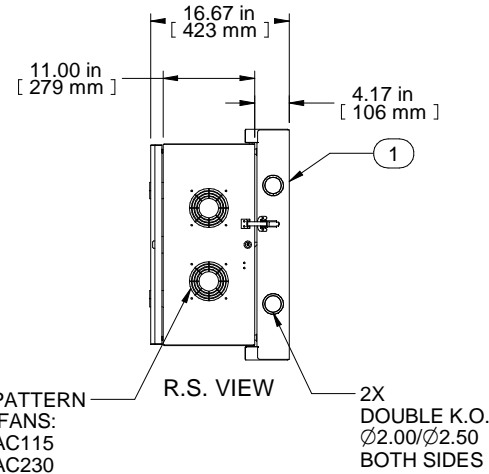

ISOMETRIC

Item Number	Title	Quantity
1	HWM - REAR MOUNT ASSY	1
2	HWM - CENTRE SECTION	1
3	HWM - VENTED DOOR ASSY	1
4	19" TAPPED PANEL RAILS (PAIR)	1

PART NUMBERS
HWM2412U11BK | PAINTED BLACK SAND TEXTURED VENTED FRONT DOOR

NOTES
See Hammond Website for Additional Accessories
Français