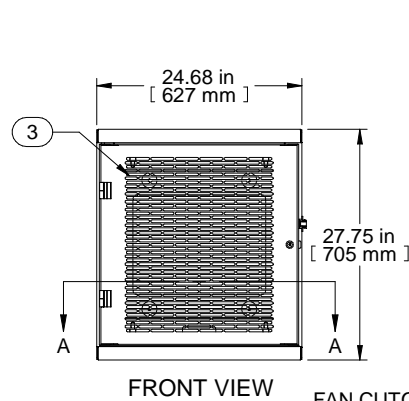

ISOMETRIC

Item Number	Title	Quantity
1	HWM - REAR MOUNT ASSY	1
2	HWM - CENTRE SECTION	1
3	HWM - VENTED DOOR ASSY	1
4	19" TAPPED PANEL RAILS (PAIR)	1

PART NUMBERS
HWM2412U11BK | PAINTED BLACK SAND TEXTURED VENTED FRONT DOOR

NOTES
See Hammond Website for Additional Accessories
Français