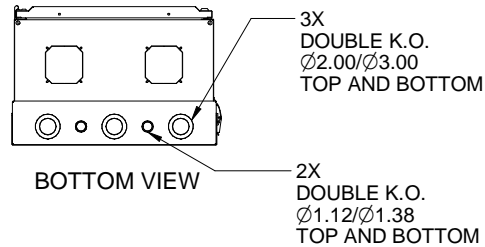

ISOMETRIC

Item Number	Title	Quantity
1	HWM - REAR MOUNT ASSY	1
2	HWM - CENTRE SECTION	1
3	HWM - VENTED DOOR ASSY	1
4	19" TAPPED PANEL RAILS (PAIR)	1

PART NUMBERS
HWM2412U11BK | PAINTED BLACK SAND TEXTURED VENTED FRONT DOOR

NOTES
See Hammond Website for Additional Accessories
Français