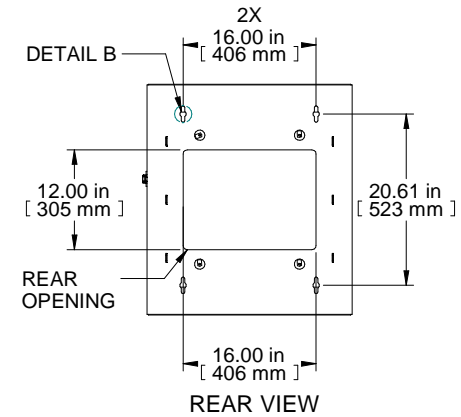

ISOMETRIC

Item Number	Title	Quantity
1	HWM - REAR MOUNT ASSY	1
2	HWM - CENTRE SECTION	1
3	HWM - VENTED DOOR ASSY	1
4	19" TAPPED PANEL RAILS (PAIR)	1

PART NUMBERS
HWM2412U11BK | PAINTED BLACK SAND TEXTURED VENTED FRONT DOOR

NOTES
See Hammond Website for Additional Accessories
Français