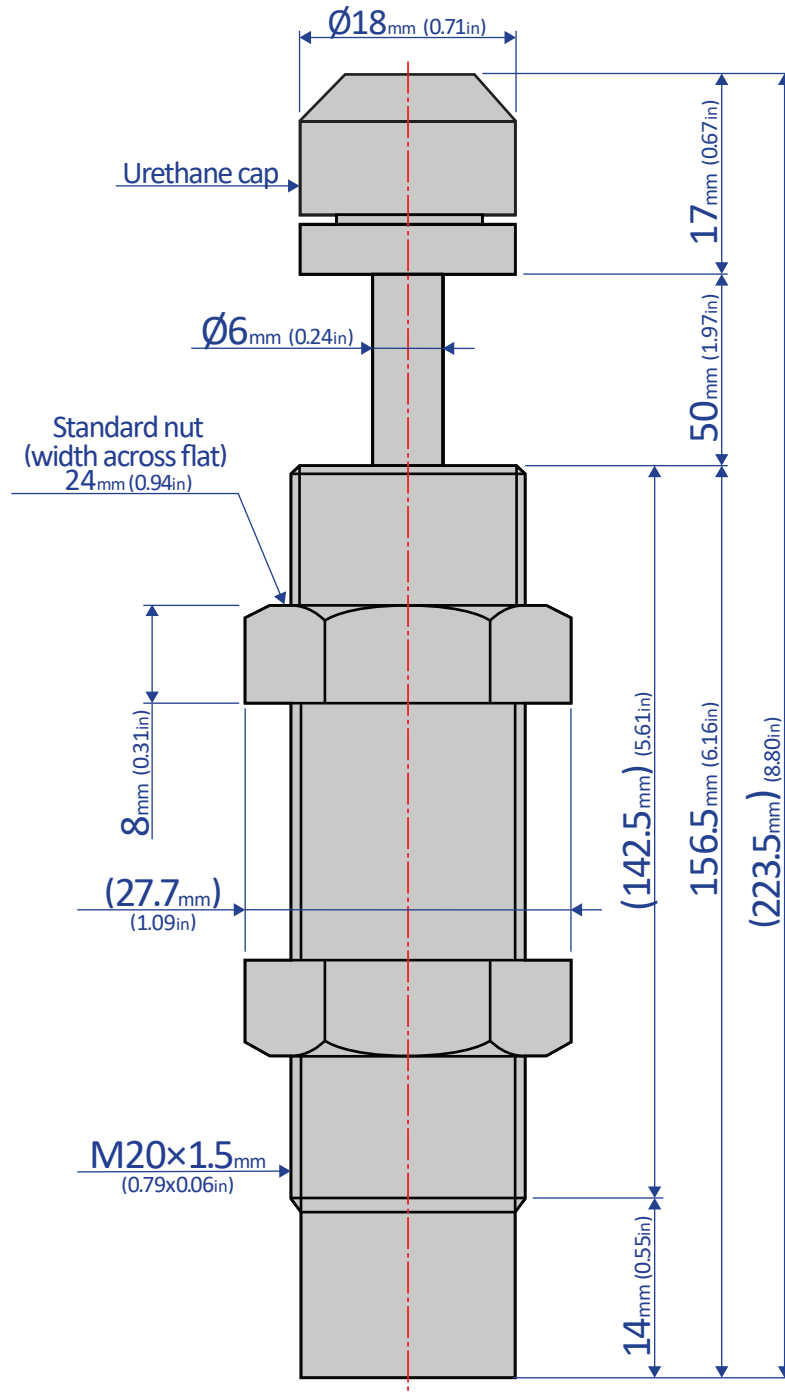

# FK-2050H-R

## SHOCK ABSORBER - FIXED

**Bansbach**  
*easylift*<sup>®</sup>

50 West Drive • Melbourne, Florida 32904  
(321) 253-1999 • [www.easylift.com](http://www.easylift.com) • [www.damper.net](http://www.damper.net)