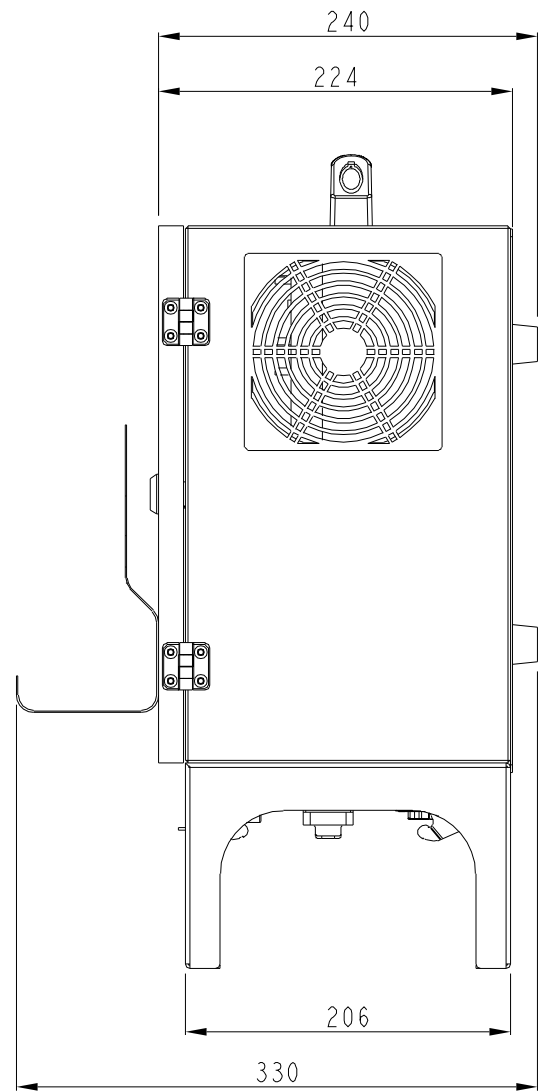

8				9			
번호	차분	변경	시행	변경	시유	년월일	수정

UNIT : mm

Hanwha Precision Machinery | Robotics

TEL : +82-70-7147-8888 WEB : robot_inquiry@hanwha.com

TITLE	Controller HCP2 R00 2D		
RELEASED DATE	2019. 12. 03	Rev.	Sheet
DWG NO.	FC34-001257A	00	1/1