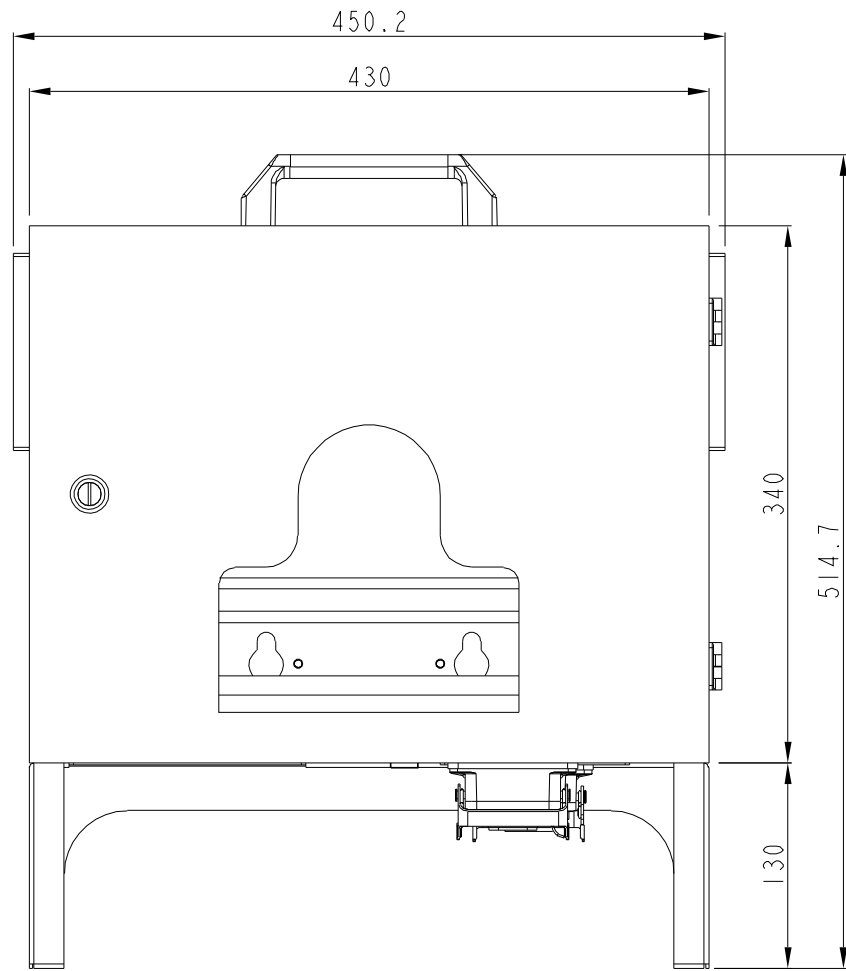

8				9			
번호	차분	변경	시행	변경	시유	년월일	수정

UNIT : mm

Hanwha Precision Machinery | Robotics

TEL : +82-70-7147-8888 WEB : robot_inquiry@hanwha.com

TITLE	Controller HCP2 R00 2D		
RELEASED DATE	2019. 12. 03	Rev.	Sheet
DWG NO.	FC34-001257A	00	1/1