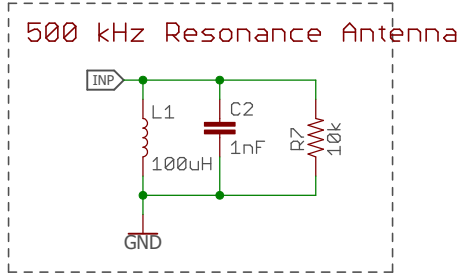

# AS3935 Lightning Detector