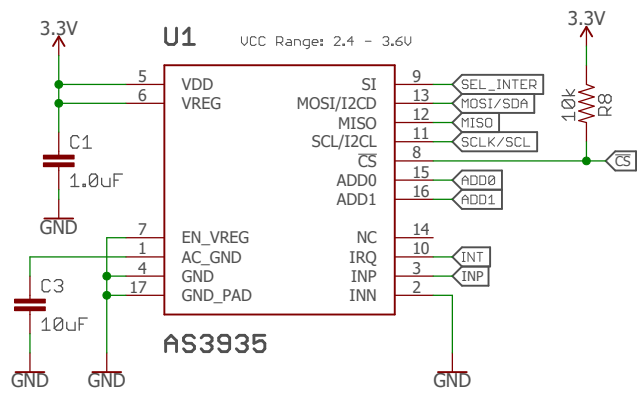

# AS3935 Lightning Detector