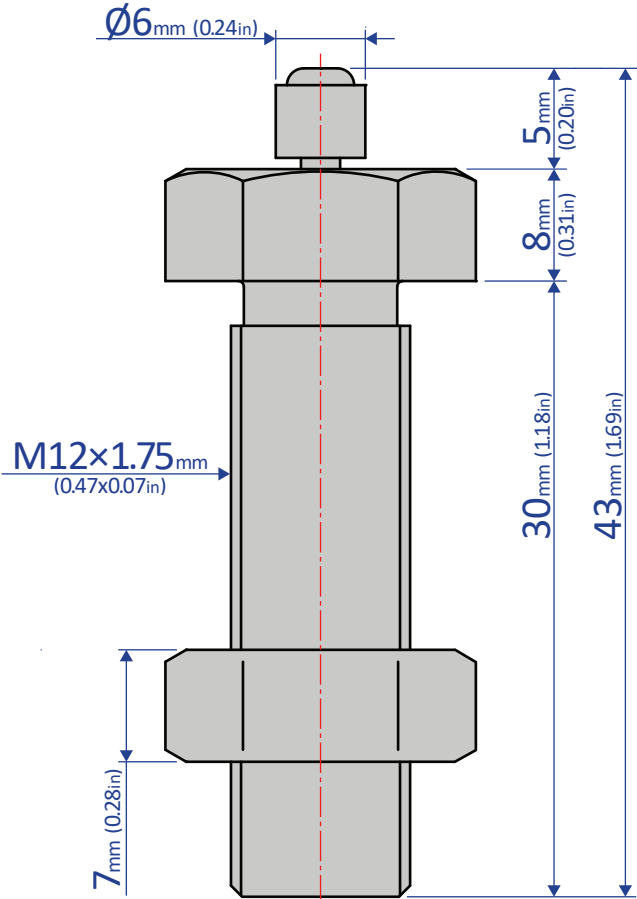

# FSB-1205-C

## SHOCK ABSORBER - FIXED

**Bansbach**  
*easylift*<sup>®</sup>

50 West Drive • Melbourne, Florida 32904  
(321) 253-1999 • [www.easylift.com](http://www.easylift.com) • [www.damper.net](http://www.damper.net)