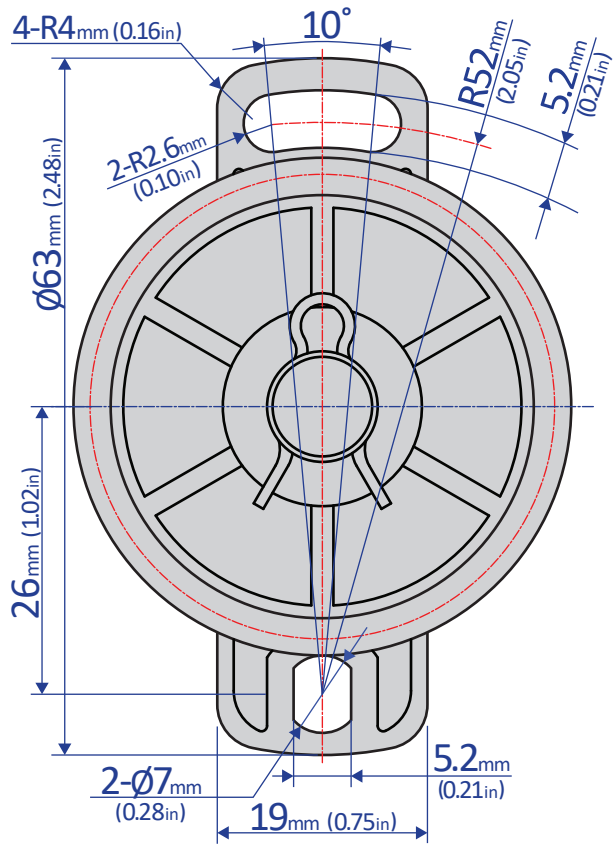

# FRN-P2-G1

## ROTARY DAMPER

**Bansbach**  
*easylift*®

50 West Drive • Melbourne, Florida 32904  
 (321) 253-1999 • [www.easylift.com](http://www.easylift.com) • [www.damper.net](http://www.damper.net)