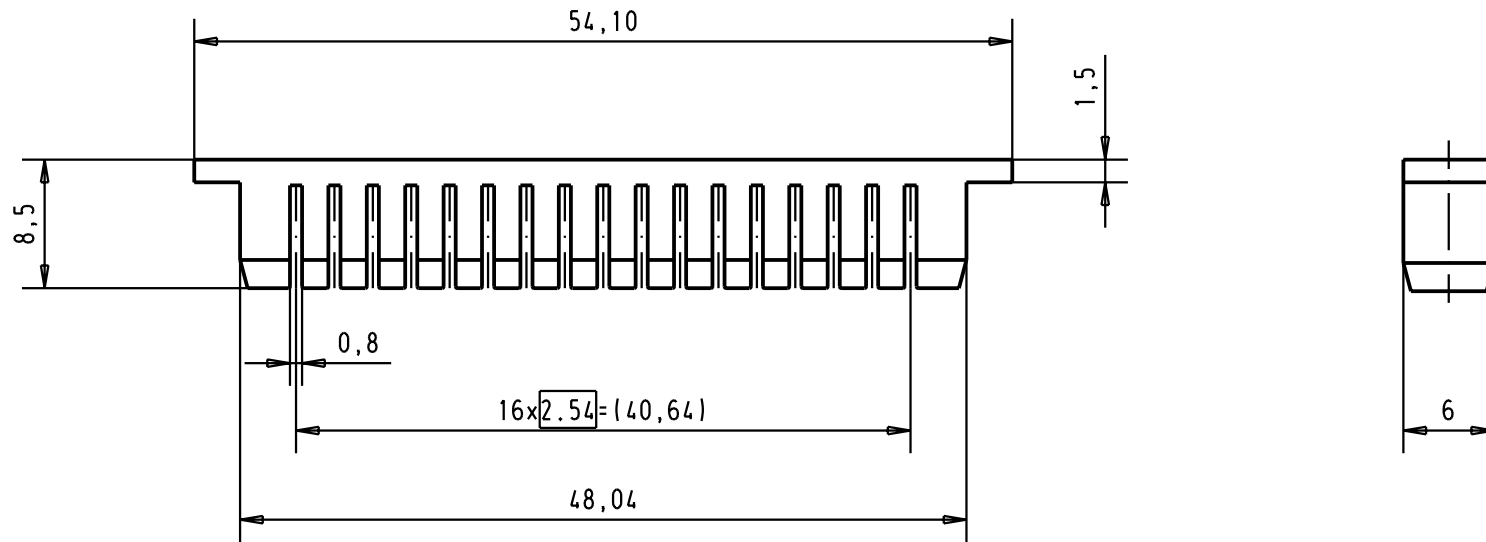

5 4 3 2 1

D

C

B

A

				Det.	Dat.	Name	 All Dim. in mm Orig. Size DIN A 4	SEK Modular insert 34 poles	Maßstab/ Scale
			Insp.	25-APR-02	CV	2:1			
			Stand.						
29778	25-APR-02	CV	HARTING EURL F-95972 Paris				TB 09990000534	Blatt/ Page 1	
Mod.	Dat.	Name					Sub.		