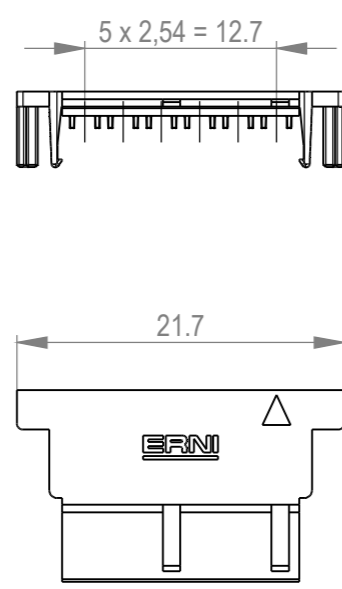

6-polige Variante/ 6-pole version
Fabe: schwarz/ colour black

8-polige Variante/ 8-pole version
Fabe: schwarz/ colour black

08	524829	524834	524839	natur nature	
	524828	524833	524838	rot red	
	524827	524832	524837	grün green	
	524826	524831	524836	blau blue	
	524825	524830	524835	schwarz black	
Polzahl pole	VPE 100 in Plastikbeutel Id.-Nr. 043298 plasticbag packaging unit 100 part no.043298	VPE 300 in Plastikbeutel Id.-Nr. 043298 plasticbag packaging unit 300 part no.043298	VPE 500 in Plastikbeutel Id.-Nr. 043298 plasticbag packaging unit 500 part no. 043298	Farbe codierung colour coding	Bemerkung remark

06	524814	524819	524824	natur nature	
	524813	524818	524823	rot red	
	524812	524817	524822	grün green	
	524811	524816	524821	blau blue	
	524810	524815	524820	schwarz black	
05	524799	524804	524809	natur nature	
	524798	524803	524808	rot red	
	524797	524802	524807	grün green	
	524796	524801	524806	blau blue	
	524795	524800	524805	schwarz black	
04	524784	524789	524794	natur nature	
	524783	524788	524793	rot red	
	524782	524787	524792	grün green	
	524781	524786	524791	blau blue	
	524780	524785	524790	schwarz black	
03	524769	524774	524779	natur nature	
	524768	524773	524778	rot red	
	524767	524772	524777	grün green	
	524766	524771	524776	blau blue	
	524765	524770	524775	schwarz black	
02	524754	524759	524764	natur nature	
	524753	524758	524763	rot red	
	524752	524757	524762	grün green	
	524751	524756	524761	blau blue	
	524750	524755	524760	schwarz black	
Polzahl pole	VPE 100 in Plastikbeutel Id.-Nr. 043298 plasticbag packaging unit 100 part no.043298	VPE 300 in Plastikbeutel Id.-Nr. 043298 plasticbag packaging unit 300 part no.043298	VPE 500 in Plastikbeutel Id.-Nr. 043298 plasticbag packaging unit 500 part no. 043298	Farbe codierung colour coding	Bemerkung remark