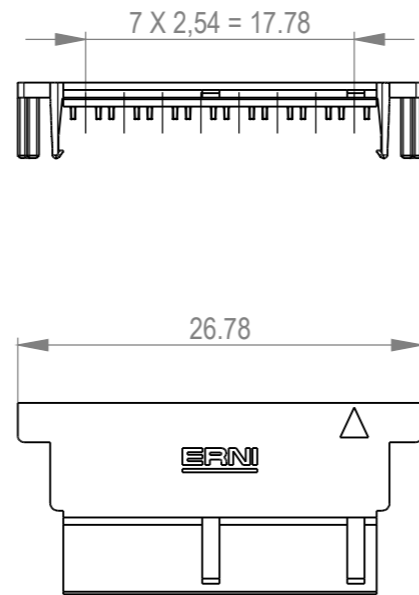

6-polige Variante/ 6-pole version
Fabe: schwarz/ colour black

8-polige Variante/ 8-pole version
Fabe: schwarz/ colour black

08	524829	524834	524839	natur nature	
	524828	524833	524838	rot red	
	524827	524832	524837	grün green	
	524826	524831	524836	blau blue	
	524825	524830	524835	schwarz black	
Polzahl pole	VPE 100 in Plastikbeutel Id.-Nr. 043298 plasticbag packaging unit 100 part no.043298	VPE 300 in Plastikbeutel Id.-Nr. 043298 plasticbag packaging unit 300 part no.043298	VPE 500 in Plastikbeutel Id.-Nr. 043298 plasticbag packaging unit 500 part no. 043298	Farbe codierung colour coding	Bemerkung remark

06	524814	524819	524824	natur nature	
	524813	524818	524823	rot red	
	524812	524817	524822	grün green	
	524811	524816	524821	blau blue	
	524810	524815	524820	schwarz black	
05	524799	524804	524809	natur nature	
	524798	524803	524808	rot red	
	524797	524802	524807	grün green	
	524796	524801	524806	blau blue	
	524795	524800	524805	schwarz black	
04	524784	524789	524794	natur nature	
	524783	524788	524793	rot red	
	524782	524787	524792	grün green	
	524781	524786	524791	blau blue	
	524780	524785	524790	schwarz black	
03	524769	524774	524779	natur nature	
	524768	524773	524778	rot red	
	524767	524772	524777	grün green	
	524766	524771	524776	blau blue	
	524765	524770	524775	schwarz black	
02	524754	524759	524764	natur nature	
	524753	524758	524763	rot red	
	524752	524757	524762	grün green	
	524751	524756	524761	blau blue	
	524750	524755	524760	schwarz black	
Polzahl pole	VPE 100 in Plastikbeutel Id.-Nr. 043298 plasticbag packaging unit 100 part no.043298	VPE 300 in Plastikbeutel Id.-Nr. 043298 plasticbag packaging unit 300 part no.043298	VPE 500 in Plastikbeutel Id.-Nr. 043298 plasticbag packaging unit 500 part no. 043298	Farbe codierung colour coding	Bemerkung remark