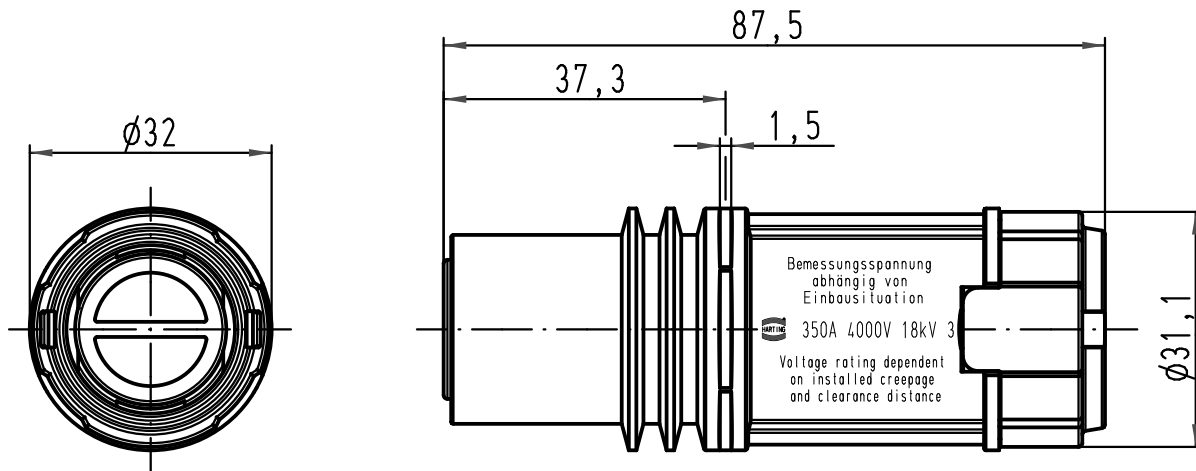

1 2 3 4 5 6

A

B

C

D

All Dimensions in mm Original Size DIN A 4		Techn. Character.			Nicht tolerierte Maße/Free size tolerances	
			Dat.	Name	Maßstab/Scale 1:1	Han 1HC-F-TC350
		Detail.	17.02.09	Ho		
		Insp.		Ole		
		Stand.				
B	28.09.09	Spr	HARTING Electric GmbH & Co. KG			TB 09 11 001 3101
A			D-32339 Espelkamp			
Mod.	Dat.	Name				Sub. TB 09 11 001 3101 v. 27.08.08
						Blatt/ page