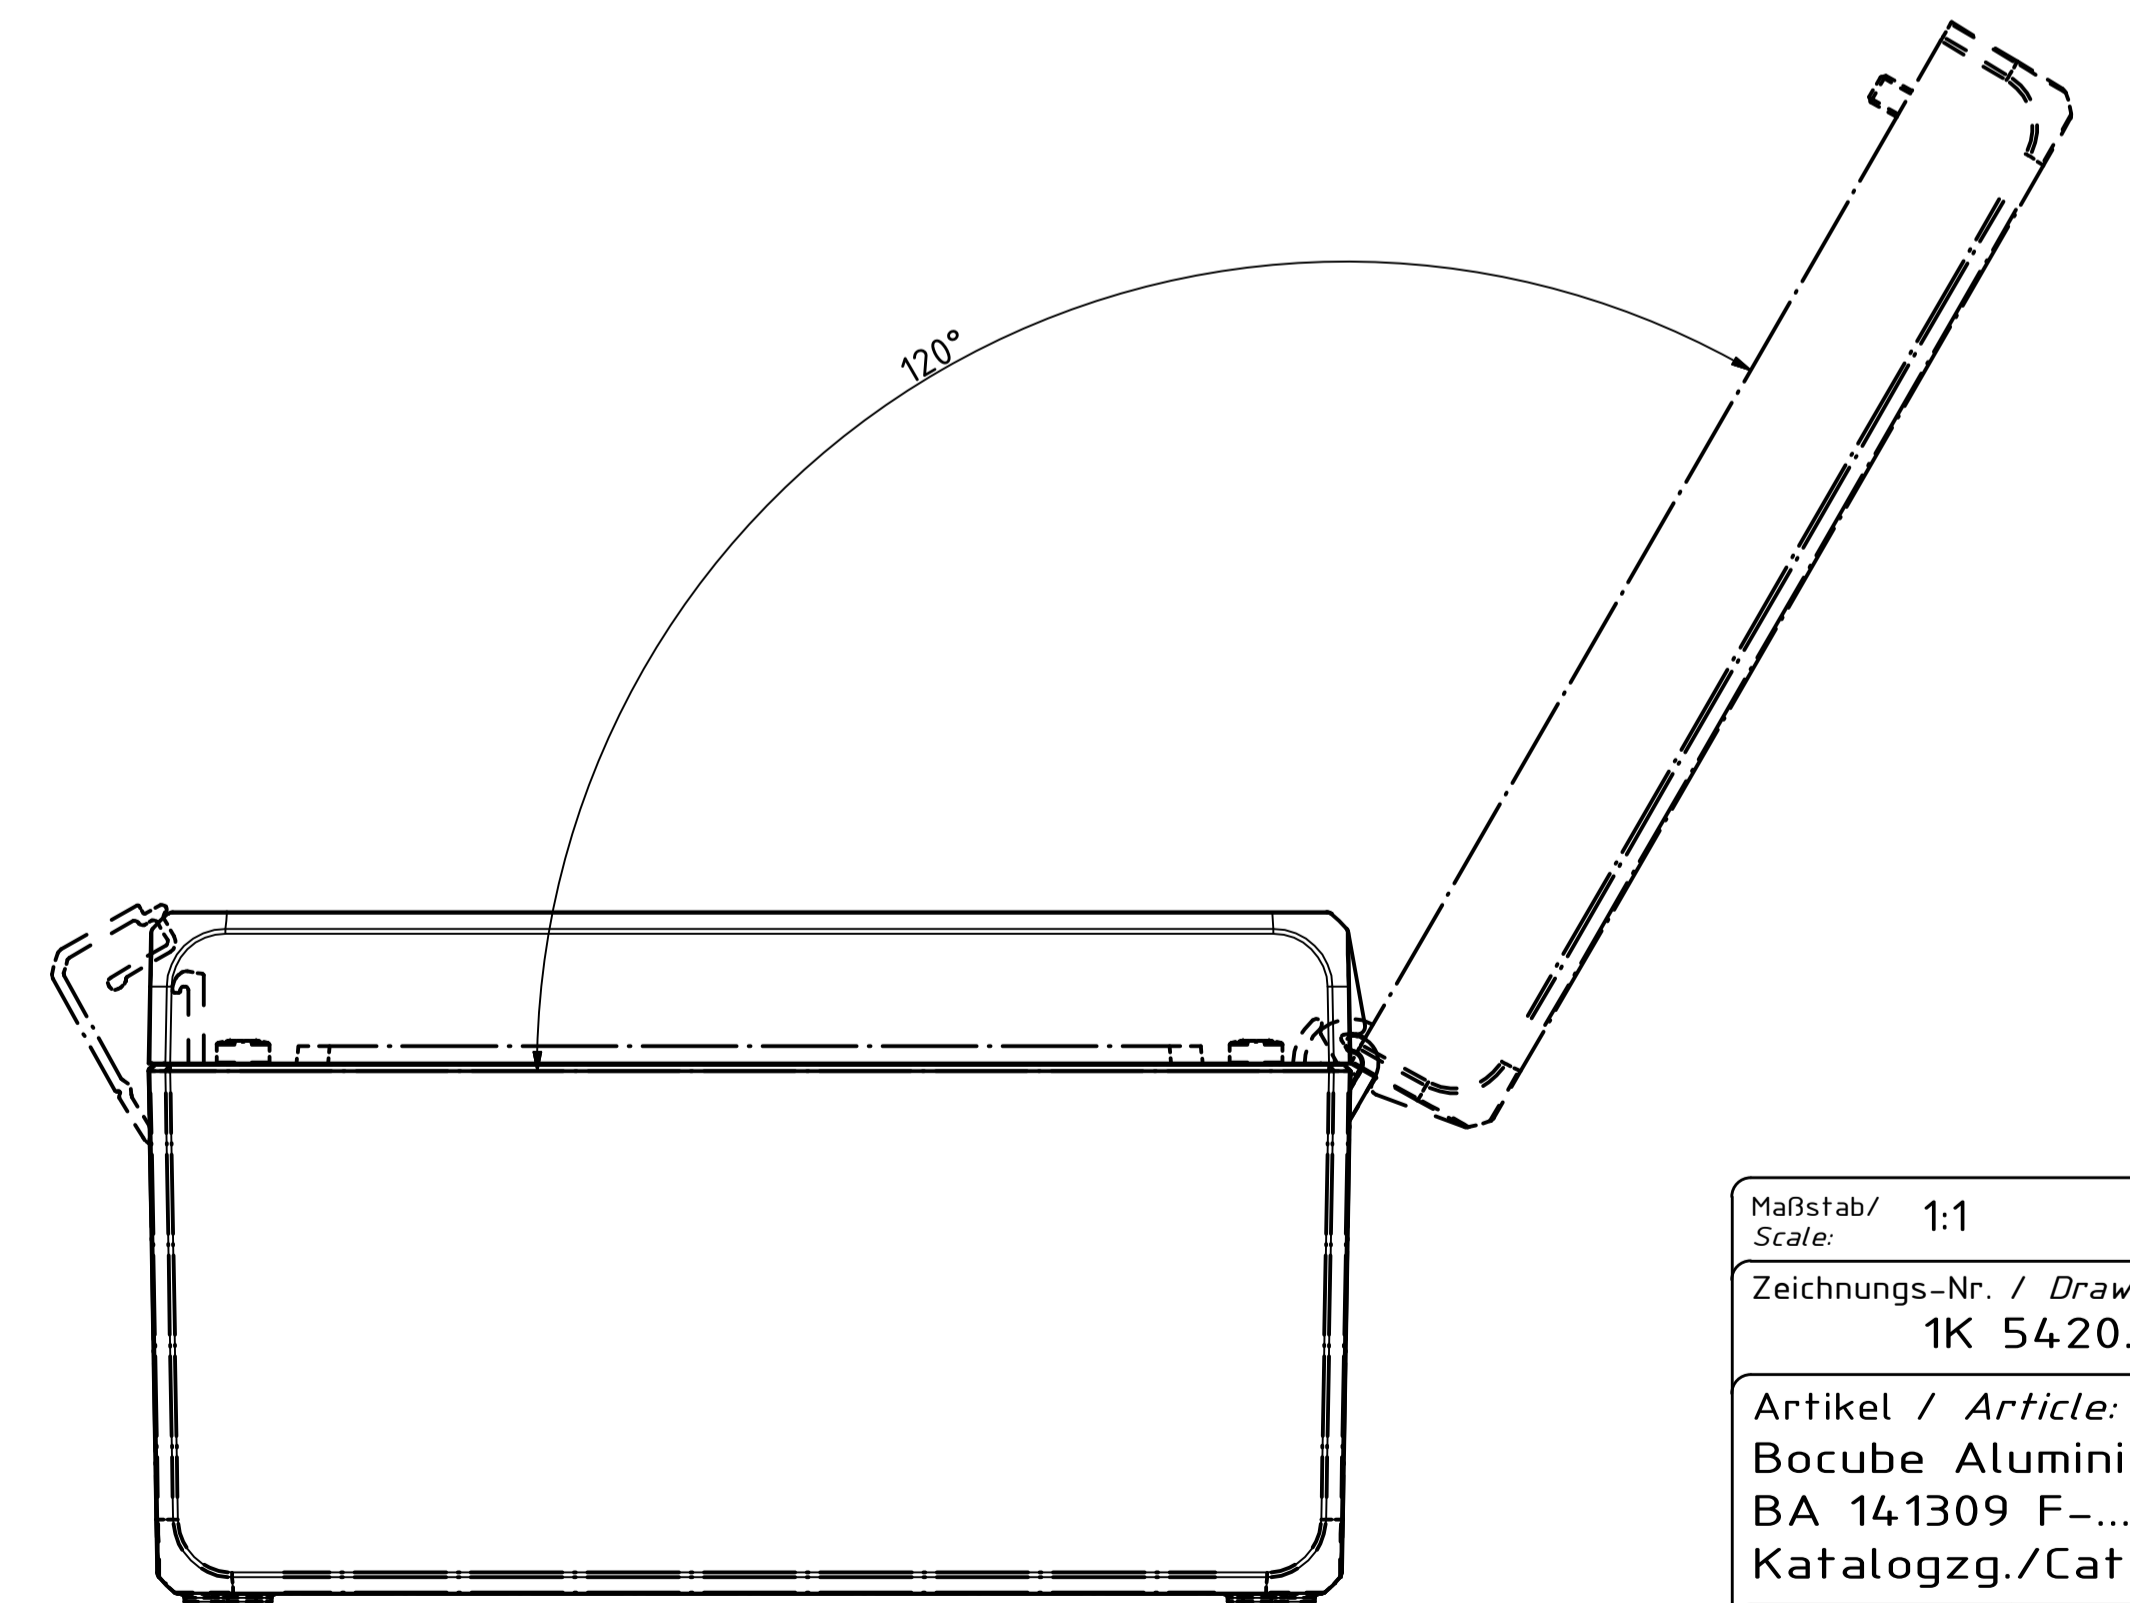

A-A (1:1)

"Schutzvermerk nach DIN ISO 16616 beachten" - "Please pay attention to copyright note DIN ISO 16616"

Maßstab/ Scale:	1:1	
Zeichnungs-Nr. / Drawing-No.:	1K 54.20.036.01	
Artikel / Article:	Bocube Aluminium BA 14.1309 F-...	
Katalogzg./Catalogue draw.		
A.Nr./ Alt.No.:	Datum/ Date:	
DISK: 24.03712.idw Datum/Date: 23.09.2014 FW		