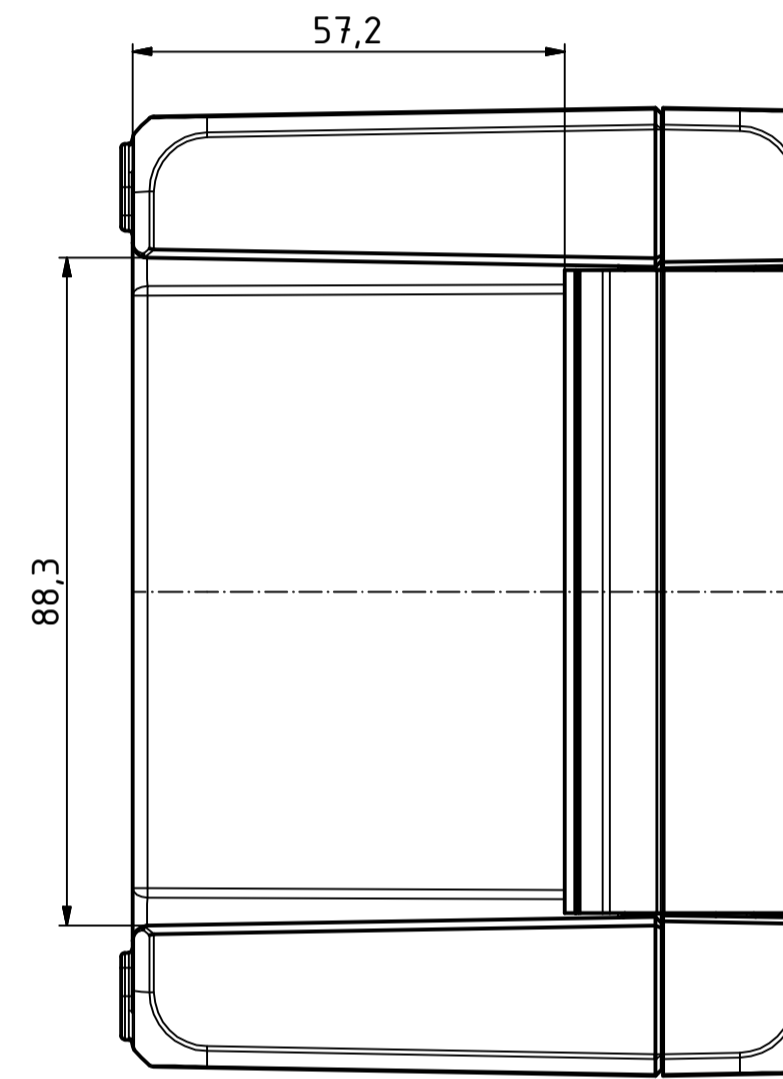

A-A (1:1)

"Schutzvermerk nach DIN ISO 16616 beachten" - "Please pay attention to copyright note DIN ISO 16616"

Maßstab/ Scale:	1:1	
Zeichnungs-Nr. / Drawing-No.:	1K 54.20.036.01	
Artikel / Article:	Bocube Aluminium BA 14.1309 F-...	
Katalogzg./Catalogue draw.		
A.Nr./ Alt.No.:	Datum/ Date:	
DISK: 24.03712.idw Datum/Date: 23.09.2014 FW		