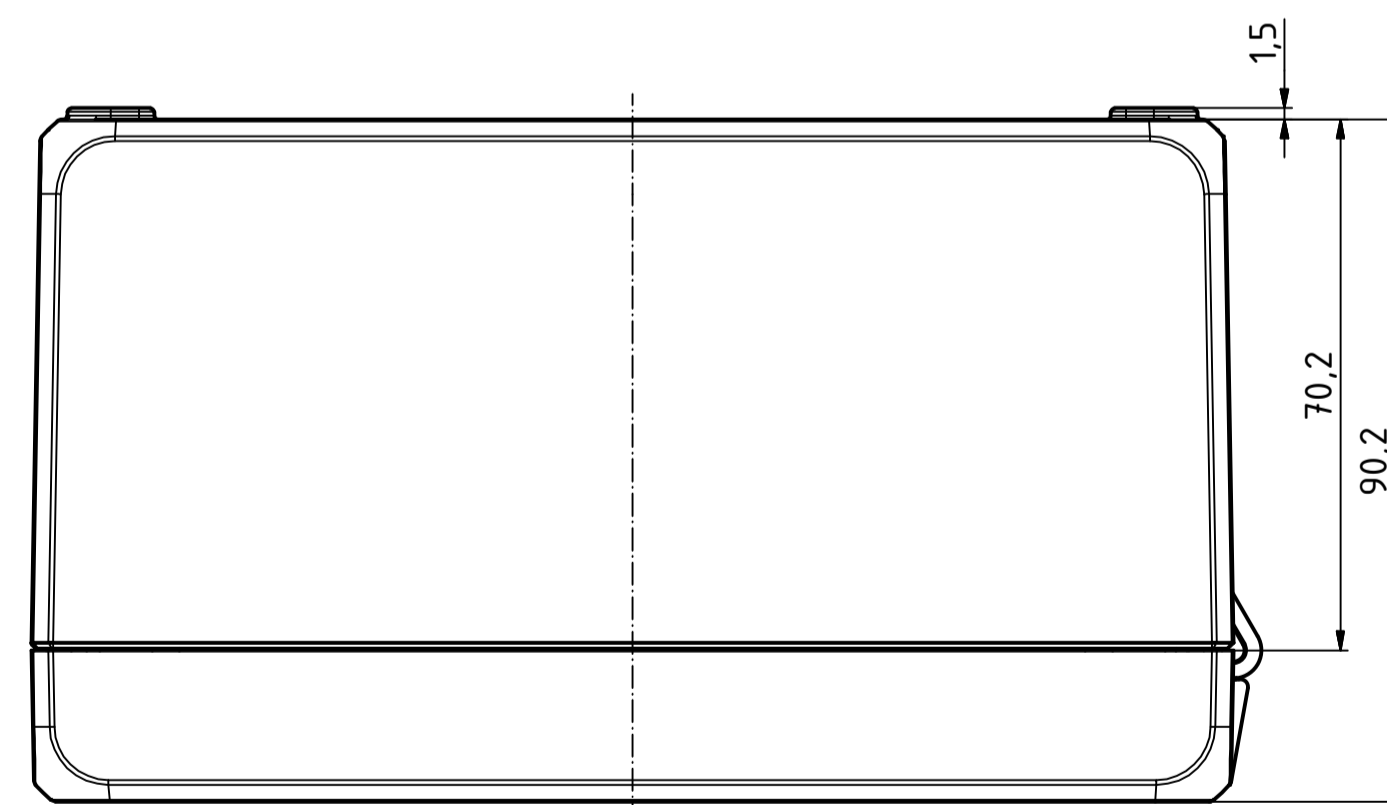

A-A (1:1)

"Schutzvermerk nach DIN ISO 16616 beachten" - "Please pay attention to copyright note DIN ISO 16616"

Maßstab/ Scale:	1:1	
Zeichnungs-Nr. / Drawing-No.:	1K 54.20.036.01	
Artikel / Article:	Bocube Aluminium BA 14.1309 F-...	
Katalogzg./Catalogue draw.		
A.Nr./ Alt.No.:	Datum/ Date:	
DISK: 24.03712.idw Datum/Date: 23.09.2014 FW		