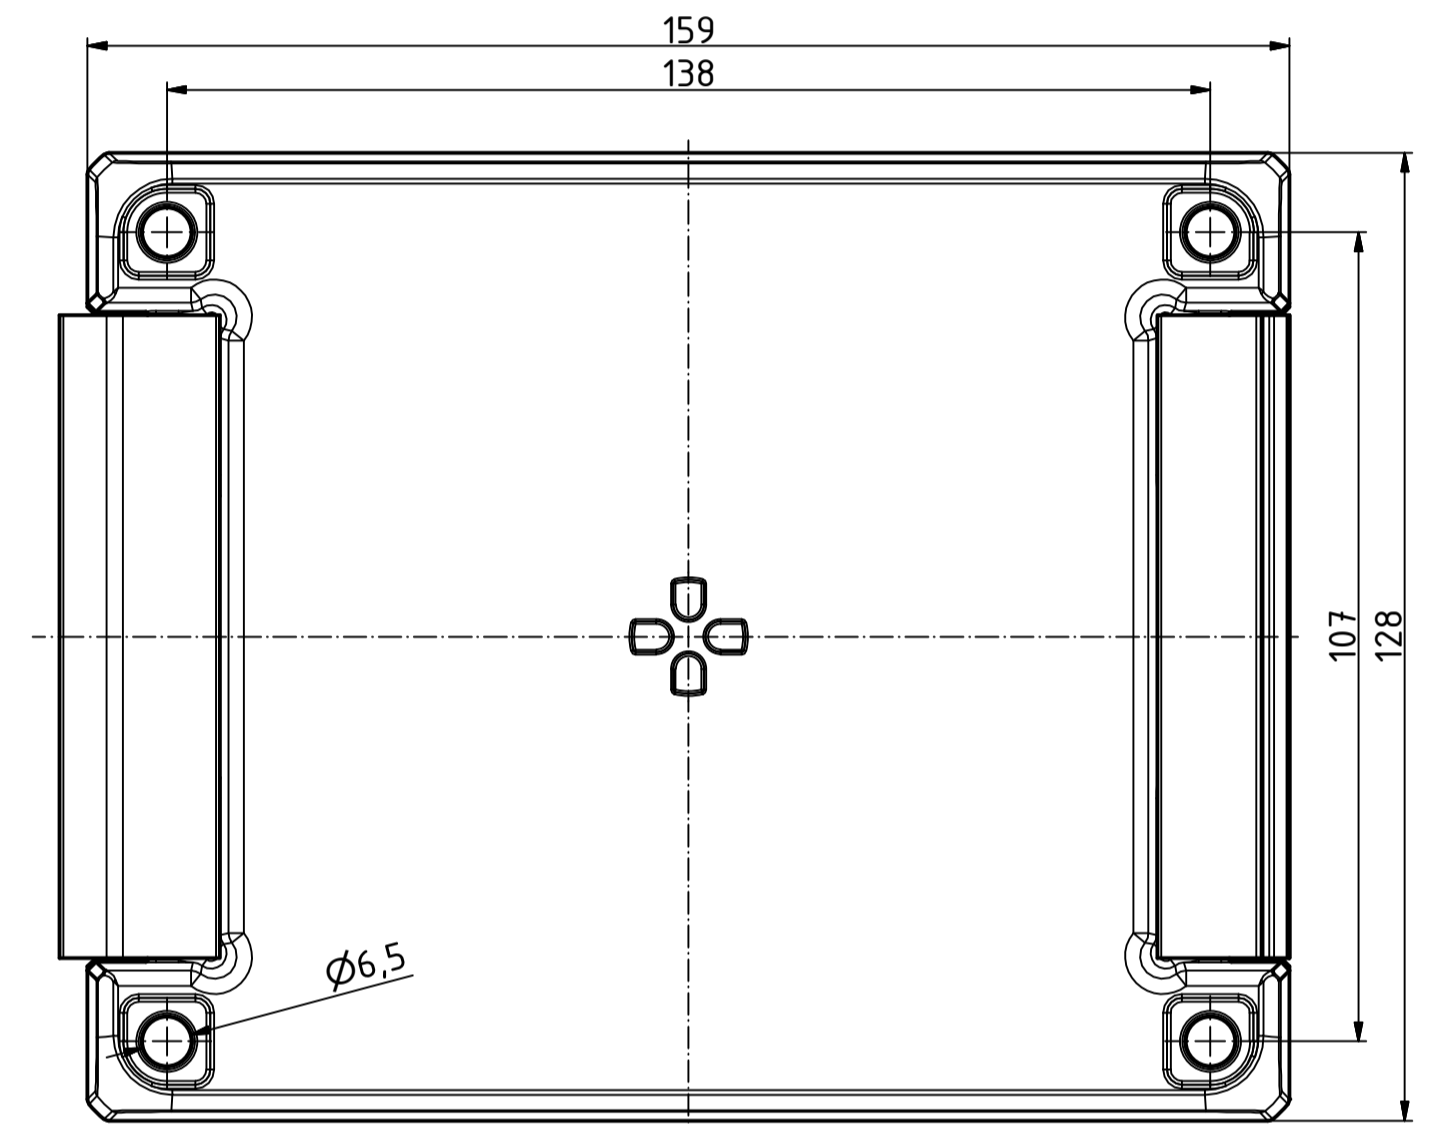

A-A (1:1)

"Schutzvermerk nach DIN ISO 16616 beachten" - "Please pay attention to copyright note DIN ISO 16616"

Maßstab/ Scale:	1:1	
Zeichnungs-Nr. / Drawing-No.:	1K 54.20.036.01	
Artikel / Article:	Bocube Aluminium BA 14.1309 F-...	
Katalogzg./Catalogue draw.		
A.Nr./ Alt.No.:	Datum/ Date:	
DISK: 24.03712.idw Datum/Date: 23.09.2014 FW		