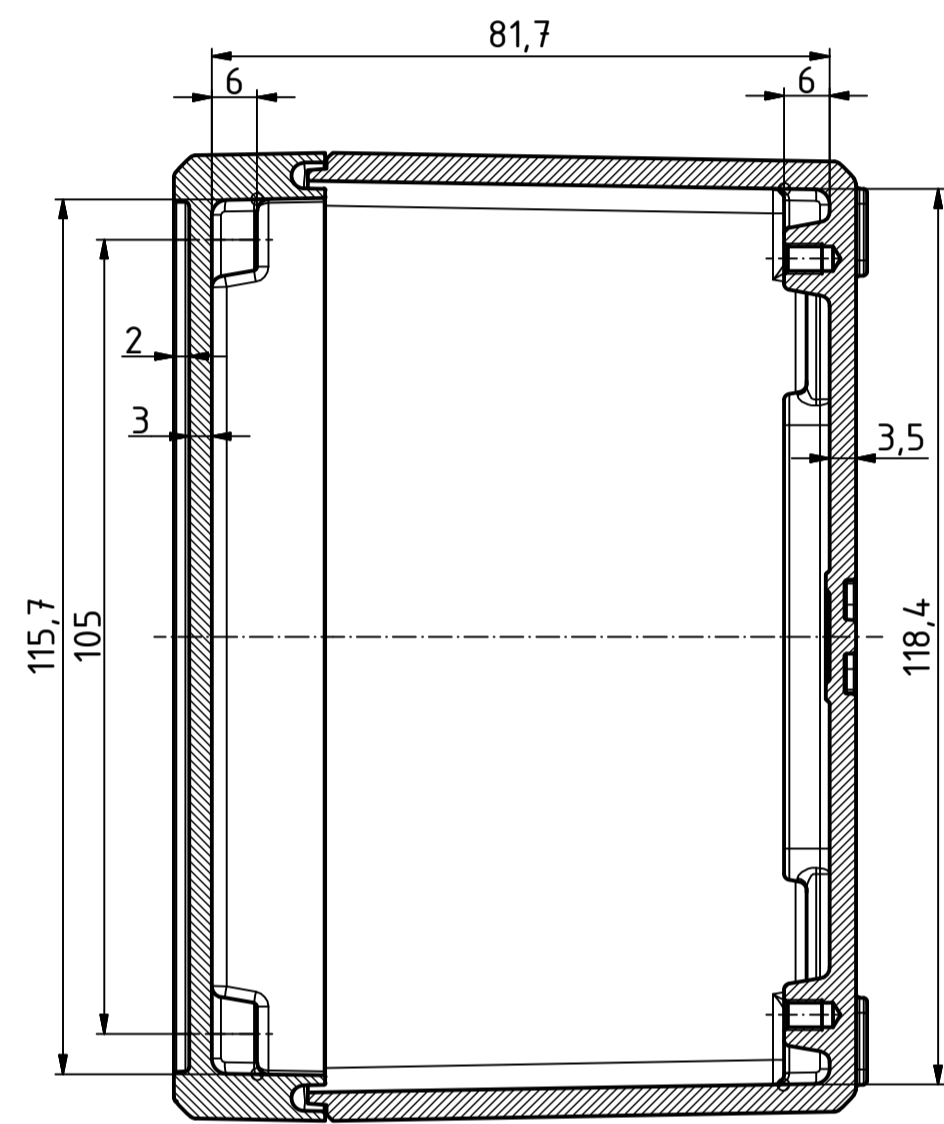

A-A (1:1)

"Schutzvermerk nach DIN ISO 16616 beachten" - "Please pay attention to copyright note DIN ISO 16616"

Maßstab/ Scale:	1:1	
Zeichnungs-Nr. / Drawing-No.:	1K 54.20.036.01	
Artikel / Article:	Bocube Aluminium BA 14.1309 F-...	
Katalogzg./Catalogue draw.		
A.Nr./ Alt.No.:	Datum/ Date:	
DISK: 24.03712.idw Datum/Date: 23.09.2014 FW		