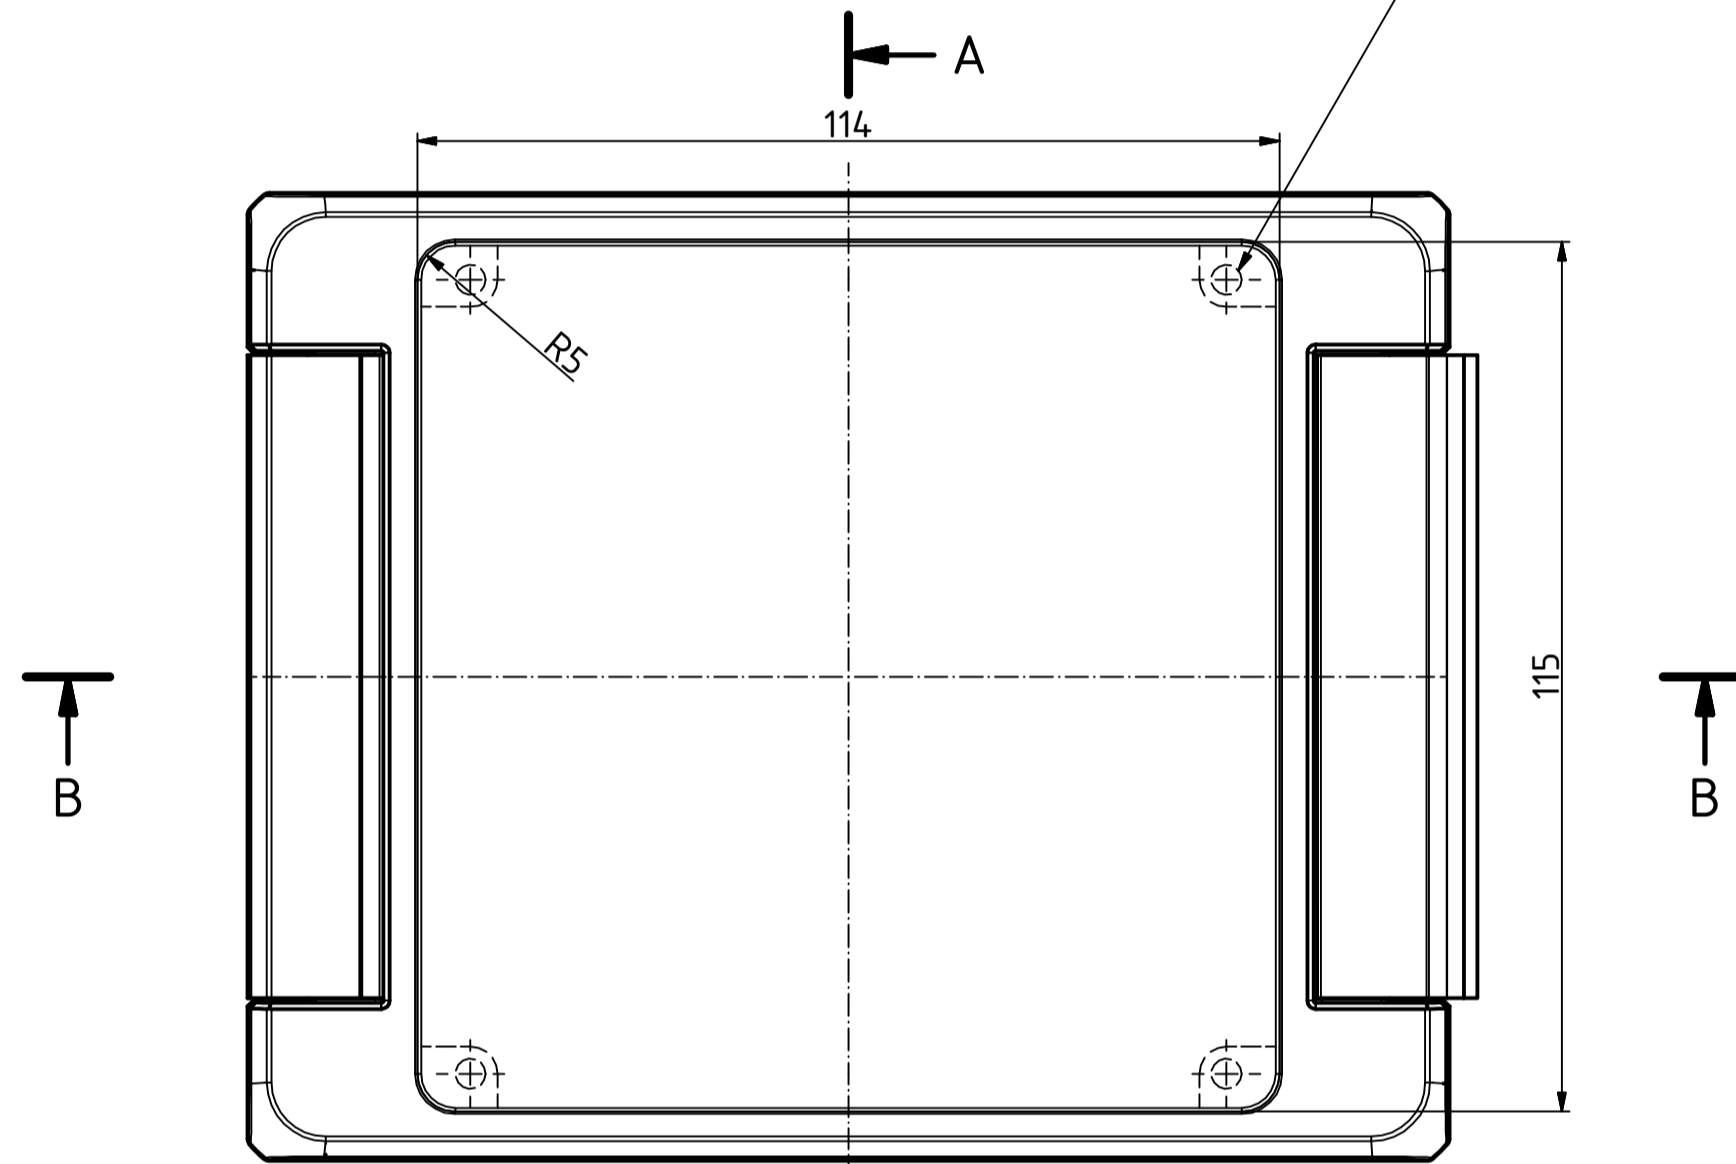

A-A (1:1)

"Schutzvermerk nach DIN ISO 16616 beachten" - "Please pay attention to copyright note DIN ISO 16616"

Maßstab/ Scale:	1:1	
Zeichnungs-Nr. / Drawing-No.:	1K 54.20.036.01	
Artikel / Article:	Bocube Aluminium BA 14.1309 F-...	
Katalogzg./Catalogue draw.		
A.Nr./ Alt.No.:	Datum/ Date:	
DISK: 24.03712.idw Datum/Date: 23.09.2014 FW		