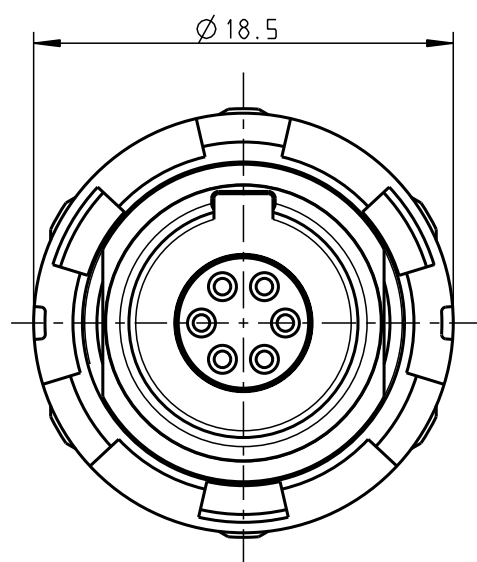

Für diese Unterlage behalten wir uns alle Rechte vor, auch für den Fall der Patentverletzung oder Gebrauchsmusterinfraktion. Sie darf ohne unsere vorherige schriftliche Zustimmung weder vervielfältigt noch sonstwie benutzt, nach Dritten zugänglich gemacht werden.

Nur rot gestempelte oder auf Laufkarte gedruckte Dokumente unterliegen dem Änderungsdienst und sind zur Fertigung freigegeben. Only red stamped or on jobcard printed documents are managed. These documents are approved for production.

All Rights reserved, including possible patents or trademarks. Documents shall not be provided to a third party or duplicated in any form without prior written permission.

CAD: Pro/ENGINEER