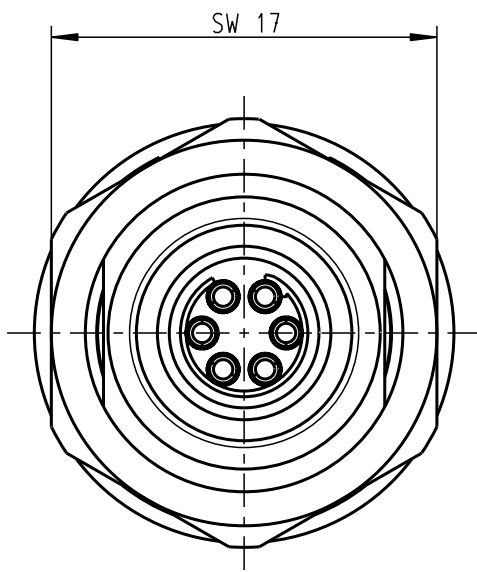

Für diese Unterlage behalten wir uns alle Rechte vor, auch für den Fall der Patentverletzung oder Gebrauchsmusterinfraktion. Sie darf ohne unsere vorherige schriftliche Zustimmung weder vervielfältigt noch sonstwie benutzt, nach Dritten zugänglich gemacht werden.

Nur rot gestempelte oder auf Laufkarte gedruckte Dokumente unterliegen dem Änderungsdienst und sind zur Fertigung freigegeben. Only red stamped or on jobcard printed documents are managed. These documents are approved for production.

All Rights reserved, including possible patents or trademarks. Documents shall not be provided to a third party or duplicated in any form without prior written permission.

CAD: Pro/ENGINEER