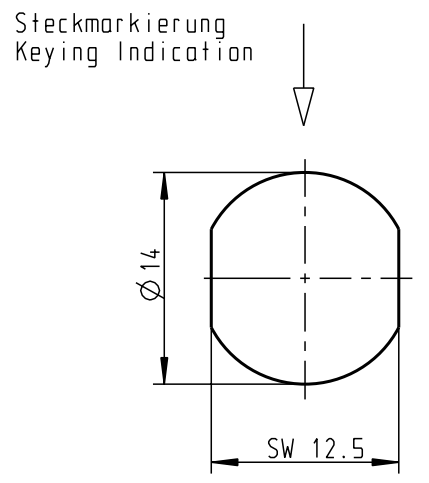

Montagebohrung Panel Cutout

Technische Daten/Technical Data:

Werkstoffe/Materials: Gehäuse/Housing:	PSU grau PSU grey	KontaktØ / ContactØ:	Ø 0.7 mm
Kontakte/Contacts:	Cu-Legierung /Cu-alloy	Anschluß/Termination: Löt/Solder	0.38mm² AWG 22
Isolierkörper/Insulation Body:	PEEK	Prüfspannung/Test Voltage:	1.35 kV DC (SAE AS 13441)
Oberflächen/Surfaces: Gehäuse/Housing:		Strombelastung/Current Load: Einzelkontakte/single contacts	7 A 4.55 A
Kontakte/Contacts:	gal. Au	6-polig / 6-pos.:	(IEC 512-3 / VDE 0298 T4)
Schutzart im gesteckten Zustand: IP 50 /Protection Class in mated condition			

G51M07-P06LFG0-0020	rot / red
G51M07-P06LFG0-0030	weiß / white
G51M07-P06LFG0-0040	gelb / yellow
G51M07-P06LFG0-0050	grün / green
G51M07-P06LFG0-0060	blau / blue
G51M07-P06LFG0-0070	grau / grey
G51M07-P06LFG0-0080	schwarz / black
Artikelnummer Partnumber	Farbe Frontring Colour Frontring

Maße ohne Toleranzangabe nach DIN ISO 2768		Rohteil:		Rohgew.:	PE-Modell-Nr.:
2006 Tag		Name		CAD-Nr.:	Bl.:
Bearb. 15.11.		Hoffrogge		00033618	
Gepr.				Benennung:	
Norm.				Geräteteil Receptacle	
				Maßstab:	
				3:1	
				Zeichnungs-Nr.:	
				G51M07-P06LFG0-00.0	
				Vervielf. Pause	
				Nr.:	
And-zust.	Aend.-Mitt.	Datum	Name	Ersatz für:	
				otto dunkel gmbh	

otto dunkel gmbh