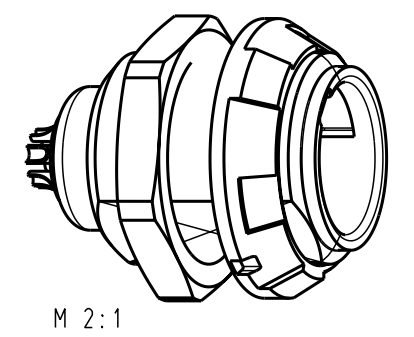

Montagebohrung Panel Cutout

Technische Daten/Technical Data:

Werkstoffe/Materials: Gehäuse/Housing:	PSU grau PSU grey	KontaktØ / ContactØ:	Ø 0.7 mm
Kontakte/Contacts:	Cu-Legierung /Cu-alloy	Anschluß/Termination: Löt/Solder	0.38mm² AWG 22
Isolierkörper/Insulation Body:	PEEK	Prüfspannung/Test Voltage:	1.35 kV DC (SAE AS 13441)
Oberflächen/Surfaces: Gehäuse/Housing:		Strombelastung/Current Load: Einzelkontakte/single contacts	7 A 4.55 A
Kontakte/Contacts:	gal. Au	6-polig / 6-pos.:	(IEC 512-3 / VDE 0298 T4)
Schutzart im gesteckten Zustand: IP 50 /Protection Class in mated condition			

G51M07-P06LFG0-0020	rot / red
G51M07-P06LFG0-0030	weiß / white
G51M07-P06LFG0-0040	gelb / yellow
G51M07-P06LFG0-0050	grün / green
G51M07-P06LFG0-0060	blau / blue
G51M07-P06LFG0-0070	grau / grey
G51M07-P06LFG0-0080	schwarz / black
Artikelnummer Partnumber	Farbe Frontring Colour Frontring

Maße ohne Toleranzangabe nach DIN ISO 2768		Rohteil:		Rohgew.:	PE-Modell-Nr.:
2006 Tag		Name		CAD-Nr.:	Bl.:
Bearb. 15.11.		Hoffrogge		00033618	
Gepr.				Benennung:	
Norm.				Geräteteil Receptacle	
				Maßstab:	
				3:1	
				Zeichnungs-Nr.:	
				G51M07-P06LFG0-00.0	
				Vervielf. Pause	
				Nr.:	
And-zust.	Aend.-Mitt.	Datum	Name	Ersatz für:	
				otto dunkel gmbh	

otto dunkel gmbh