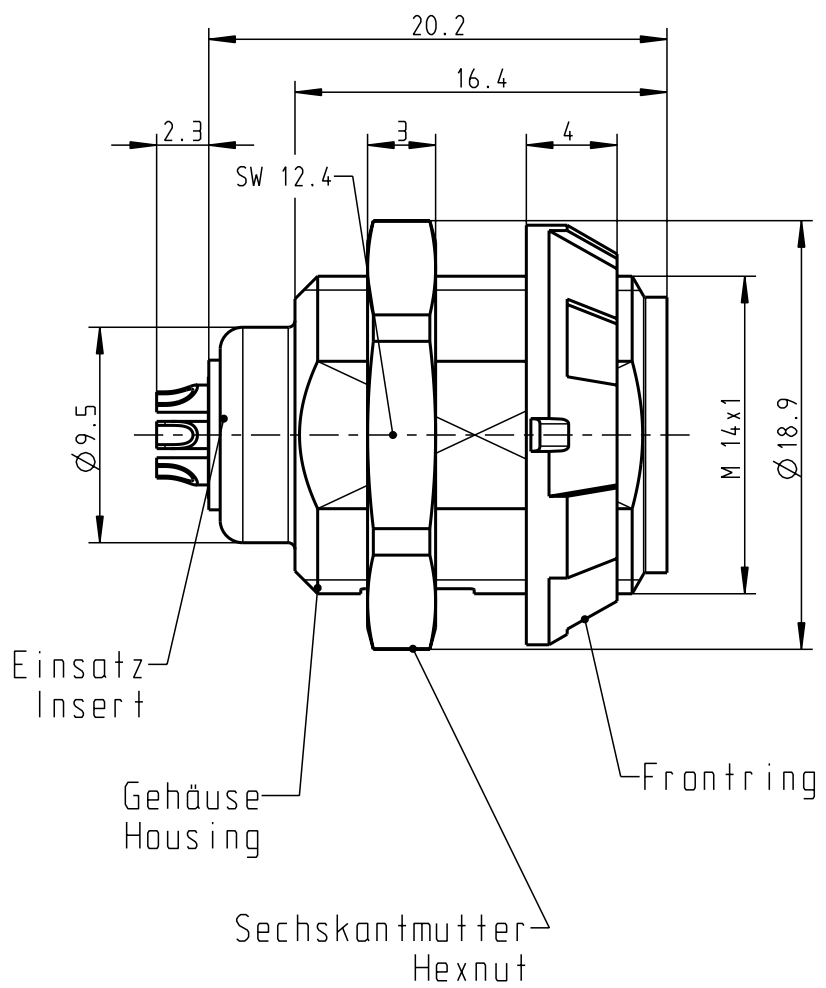

Für diese Unterlage behalten wir uns alle Rechte vor, auch für den Fall der Patentverletzung oder Gebrauchsmusterinfraktion. Sie darf ohne unsere vorherige schriftliche Zustimmung weder vervielfältigt noch sonstwie benutzt, nach Dritten zugänglich gemacht werden.

Nur rot gestempelte oder auf Laufkarte gedruckte Dokumente unterliegen dem Änderungsdienst und sind zur Fertigung freigegeben. Only red stamped or on jobcard printed documents are managed. These documents are approved for production.

All Rights reserved, including possible patents or trademarks. Documents shall not be provided to a third party or duplicated in any form without prior written permission.

CAD: Pro/ENGINEER