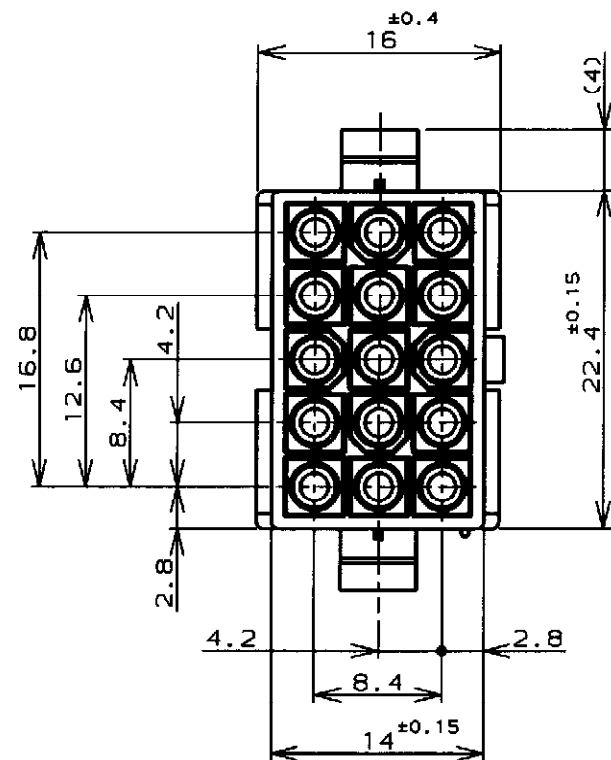

P	LTR	DESCRIPTION	DATE	DWN	APVD
C3		REVISED PER ECR-16-010553	05AUG2017	BW	SG

注記;

1. 使用端子型番は170359, 170360, 170361, 170362
2. 嵌合相手ハウジング型番は172171
3. 適用パネル厚 0.8~2.0mm
4. 取付穴打抜方向とハウジングの挿入方向は同じとする。
5. 表1参照
6. OBSOLETE PARTS: OBSOLETE CIS STREAMLINING PER D.RENAUD/D.SINISI

寸法公差は±0.20 (TOLERANCE: ±0.20)

パネル取付穴 (RECOMENDED PANEL OPENING DIMENSION)

表1 (TABLE 1)

トレードマーク (TRADE MARK)	生産場所 (MANUFACTURING PLACES)
-AMP OR AMP	日本 (JAPAN)
-+AMP OR AMP	中国 (CHINA) (PRC)

6 OBSOLETE

黒 (BLACK)	1-172163-9
青 (BLUE)	1- - -6
緑 (GREEN)	1- - -5
赤 (RED)	1- - -2
自然色 (NATURAL)	172163-1
色 (COLOR)	型番 (P/N)

WIRE RANGE (包含電線断面積)	INSULATION DIA (被覆外径)
—//—	—//—

DIMENSIONS: 単位: 概 mm TOLERANCES UNLESS OTHERWISE SPECIFIED 一般公差 (GENERAL TOLERANCE) ±0.3		DWN: M. Yamasaki 8 Jun 98 CHK: M. Shida 15 Jun 98 APVD: M. Shida 15 Jun 98		<b>STE</b> TE Connectivity	
MATERIAL 材料 66ナイロン UL94V-0 (66NYLON UL94V-0)		FINISH 仕上 —//—		NAME 名称 15極ミニユニバーサルメイトンロックキャップハウジング (UL94V-0) 15Pos MINI UNIVERSAL MATE-N-LOCK CONN. CAP HOUSING (UL94V-0)	
PRODUCT SPEC 製品規格 108-5138		INSTRUCTION SHEET 取り扱い説明書 IS-105J		SIZE CAGE CODE DRAWING NO A3 00779 C=172163	
WEIGHT —//—		CUSTOMER DRAWING		RESTRICTED TO SCALE 2-1 SHEET 1 OF 1 REV C3	