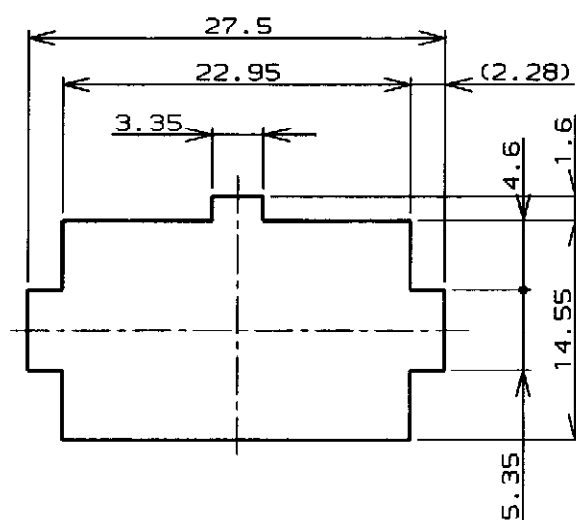

P	LTR	DESCRIPTION	DATE	DWN	APVD
C3		REVISED PER ECR-16-010553	05AUG2017	BW	SG

注記;

1. 使用端子型番は170359, 170360, 170361, 170362
2. 嵌合相手ハウジング型番は172171
3. 適用パネル厚 0.8~2.0mm
4. 取付穴打抜方向とハウジングの挿入方向は同じとする。
5. 表1参照
6. OBSOLETE PARTS: OBSOLETE CIS STREAMLINING PER D.RENAUD/D.SINISI

寸法公差は±0.20 (TOLERANCE: ±0.20)

パネル取付穴 (RECOMENDED PANEL OPENING DIMENSION)

表1 (TABLE 1)

トレードマーク (TRADE MARK)	生産場所 (MANUFACTURING PLACES)
-AMP OR AMP	日本 (JAPAN)
-+AMP OR AMP	中国 (CHINA) (PRC)

6 OBSOLETE

黒 (BLACK)	1-172163-9
青 (BLUE)	1- - -6
緑 (GREEN)	1- - -5
赤 (RED)	1- - -2
自然色 (NATURAL)	172163-1
色 (COLOR)	型番 (P/N)

WIRE RANGE (包含電線断面積)	INSULATION DIA (被覆外径)
—//—	—//—

DIMENSIONS: 単位: 概 mm TOLERANCES UNLESS OTHERWISE SPECIFIED 一般公差 (GENERAL TOLERANCE) ±0.3		DWN: M. Yamasaki 8 Jun 98 CHK: M. Shida 15 Jun 98 APVD: M. Shida 15 Jun 98		<b>STE</b> TE Connectivity	
MATERIAL 材料 66ナイロン UL94V-0 (66NYLON UL94V-0)		FINISH 仕上 —//—		NAME 名称 15極ミニユニバーサルメイトンロックキャップハウジング (UL94V-0) 15Pos MINI UNIVERSAL MATE-N-LOCK CONN. CAP HOUSING (UL94V-0)	
PRODUCT SPEC 製品規格 108-5138		INSTRUCTION SHEET 取り扱い説明書 IS-105J		SIZE CAGE CODE DRAWING NO A3 00779 C=172163	
WEIGHT —//—		CUSTOMER DRAWING		RESTRICTED TO SCALE 2-1 SHEET 1 OF 1 REV C3	