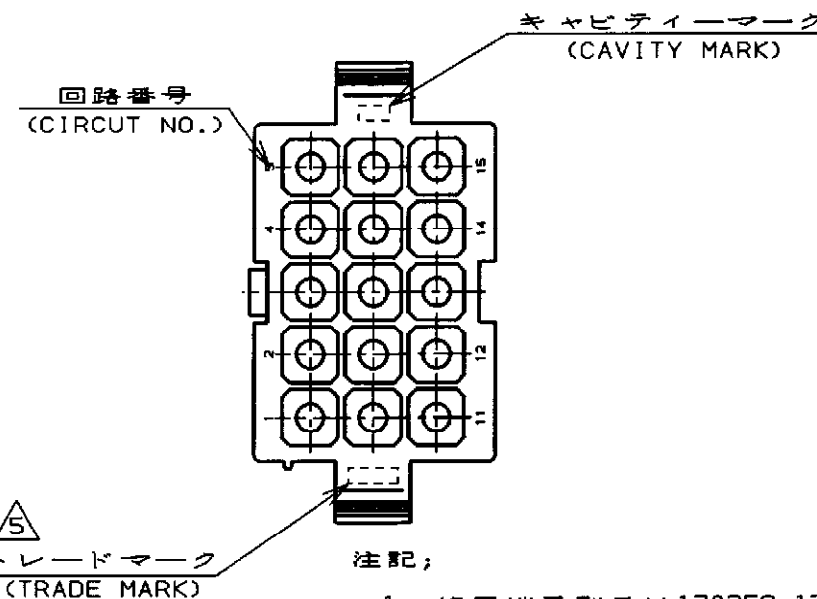

P	LTR	DESCRIPTION	DATE	DWN	APVD
C3		REVISED PER ECR-16-010553	05AUG2017	BW	SG

注記;

1. 使用端子型番は170359, 170360, 170361, 170362
2. 嵌合相手ハウジング型番は172171
3. 適用パネル厚 0.8~2.0mm
4. 取付穴打抜方向とハウジングの挿入方向は同じとする。
5. 表1参照
6. OBSOLETE PARTS: OBSOLETE CIS STREAMLINING PER D.RENAUD/D.SINISI

寸法公差は±0.20 (TOLERANCE: ±0.20)

パネル取付穴 (RECOMENDED PANEL OPENING DIMENSION)

表1 (TABLE 1)

トレードマーク (TRADE MARK)	生産場所 (MANUFACTURING PLACES)
-AMP OR AMP	日本 (JAPAN)
-+AMP OR AMP	中国 (CHINA) (PRC)

6 OBSOLETE

黒 (BLACK)	1-172163-9
青 (BLUE)	1- - -6
緑 (GREEN)	1- - -5
赤 (RED)	1- - -2
自然色 (NATURAL)	172163-1
色 (COLOR)	型番 (P/N)

WIRE RANGE (包含電線断面積)	INSULATION DIA (被覆外径)
—//—	—//—

DIMENSIONS: 単位: 概 mm TOLERANCES UNLESS OTHERWISE SPECIFIED 一般公差 (GENERAL TOLERANCE) ±0.3		DWN: M. Yamasaki 8 Jun 98 CHK: M. Shida 15 Jun 98 APVD: M. Shida 15 Jun 98		<b>STE</b> TE Connectivity	
MATERIAL 材料 66ナイロン UL94V-0 (66NYLON UL94V-0)		FINISH 仕上 —//—		NAME 名称 15極ミニユニバーサルメイトンロックキャップハウジング (UL94V-0) 15Pos MINI UNIVERSAL MATE-N-LOCK CONN. CAP HOUSING (UL94V-0)	
PRODUCT SPEC 製品規格 108-5138		INSTRUCTION SHEET 取り扱い説明書 IS-105J		SIZE CAGE CODE DRAWING NO A3 00779 C=172163	
WEIGHT —//—		CUSTOMER DRAWING		RESTRICTED TO SCALE 2-1 SHEET 1 OF 1 REV C3	