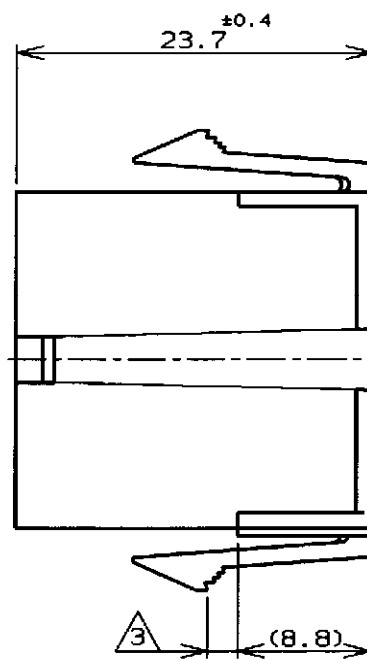

P	LTR	DESCRIPTION	DATE	DWN	APVD
C3		REVISED PER ECR-16-010553	05AUG2017	BW	SG

注記;

1. 使用端子型番は170359, 170360, 170361, 170362
2. 嵌合相手ハウジング型番は172171
3. 適用パネル厚 0.8~2.0mm
4. 取付穴打抜方向とハウジングの挿入方向は同じとする。
5. 表1参照
6. OBSOLETE PARTS: OBSOLETE CIS STREAMLINING PER D.RENAUD/D.SINISI

寸法公差は±0.20 (TOLERANCE: ±0.20)

パネル取付穴 (RECOMENDED PANEL OPENING DIMENSION)

表1 (TABLE 1)

トレードマーク (TRADE MARK)	生産場所 (MANUFACTURING PLACES)
-AMP OR AMP	日本 (JAPAN)
-+AMP OR AMP	中国 (CHINA) (PRC)

6 OBSOLETE

黒 (BLACK)	1-172163-9
青 (BLUE)	1- - -6
緑 (GREEN)	1- - -5
赤 (RED)	1- - -2
自然色 (NATURAL)	172163-1
色 (COLOR)	型番 (P/N)

WIRE RANGE (包含電線断面積)	INSULATION DIA (被覆外径)
—//—	—//—

DIMENSIONS: 単位: 概 mm TOLERANCES UNLESS OTHERWISE SPECIFIED 一般公差 (GENERAL TOLERANCE) ±0.3		DWN: M. Yamasaki 8 Jun 98 CHK: M. Shida 15 Jun 98 APVD: M. Shida 15 Jun 98		<b>STE</b> TE Connectivity	
MATERIAL 材料 66ナイロン UL94V-0 (66NYLON UL94V-0)		FINISH 仕上 —//—		NAME 名称 15極ミニユニバーサルメイトンロックキャップハウジング (UL94V-0) 15Pos MINI UNIVERSAL MATE-N-LOCK CONN. CAP HOUSING (UL94V-0)	
PRODUCT SPEC 製品規格 108-5138		INSTRUCTION SHEET 取り扱い説明書 IS-105J		SIZE CAGE CODE DRAWING NO A3 00779 C=172163	
WEIGHT —//—		CUSTOMER DRAWING		RESTRICTED TO SCALE 2-1 SHEET 1 OF 1 REV C3	